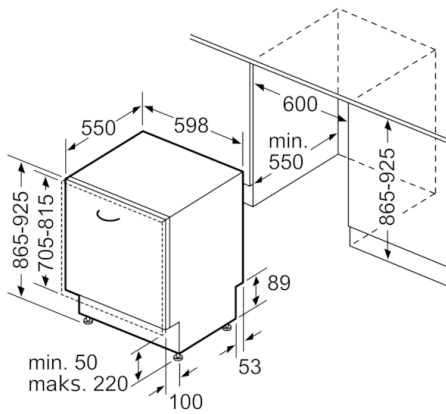

**Serie | 4, Kalusteitteinen astianpesukone,
60 cm, XXL
SBH4EAX14E**

Mitat mm