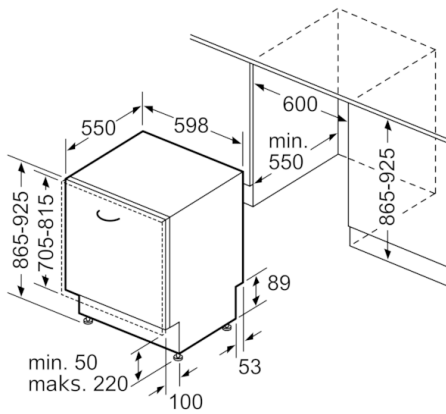

**Serie | 4, Kalusteitteinen astianpesukone,
60 cm, XXL
SBH4HVX31E**

Mitat mm