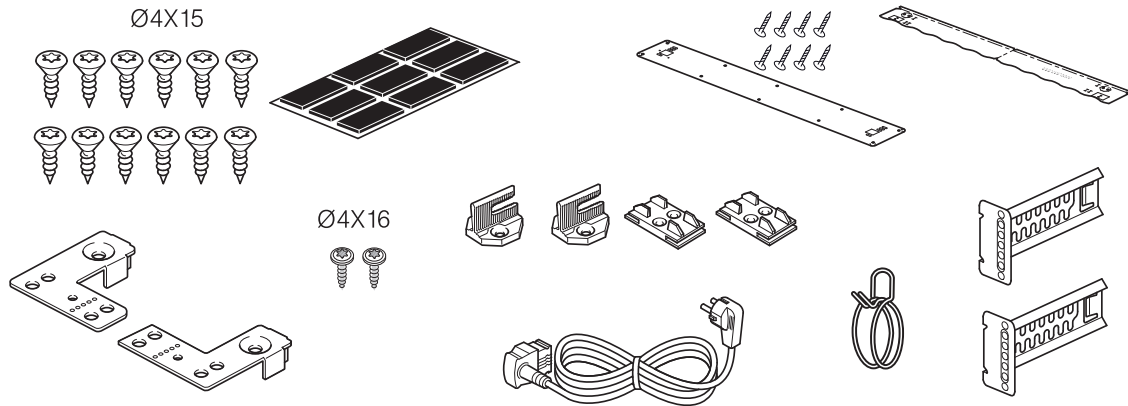

de Montageanleitung
en Installation instructions
fr Notice de montage
nl Montagevoorschrift
it Istruzioni per il montaggio
el Οδηγίες τοποθέτησης
es Instrucciones de montaje
pt Instruções de montagem
sv Monteringsanvisning
no Monteringsanvisning
fi Asennusohje
da Monteringsvejledning
tr Montaj kılavuzu

Torx
T 15

Steinplatte
 Stone slab
 Plaque de pierre
 Losa

Holzplatte
 Wooden board
 Plaque en bois
 Placa de madera

Torx
 T 20

nicht einklemmen
do not pinch
ne pas coincer
No doblar

Ø4X15

Torx
T 20

Torx T 15
Torx T 20