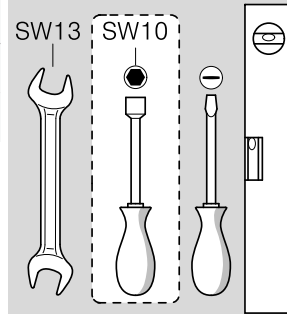

Torx
T 15

Steinplatte
 Stone slab
 Plaque de pierre
 Losa

Holzplatte
 Wooden board
 Plaque en bois
 Placa de madera

Torx
 T 20

nicht einklemmen
do not pinch
ne pas coincer
No doblar

Ø4X15

Torx
T 20

Torx T 15
Torx T 20

verspannen
brace
calar verticalment
Enrasar

Steinplatte
Stone slab
Plaque de pierre
Losa

Holzplatte
Wooden board
Plaque en bois
Placa de madera

Torx
T 20

Ø4X15

Torx
T 20

Dichtheit prüfen
Check for leaks
Verifiez l'étanchéité
Verificar la estanqueidad