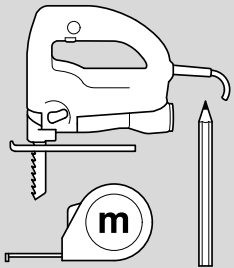

verspannen
brace
calar verticalment
Enrasar

Steinplatte
Stone slab
Plaque de pierre
Losa

Holzplatte
Wooden board
Plaque en bois
Placa de madera

Torx
T 20

Ø4X15

Torx
T 20

Dichtheit prüfen
Check for leaks
Verifiez l'étanchéité
Verificar la estanqueidad

max. 10 Nm

Dichtheit prüfen
 Check for leaks
 Verifiez l'étanchéité
 Verificar la estanqueidad