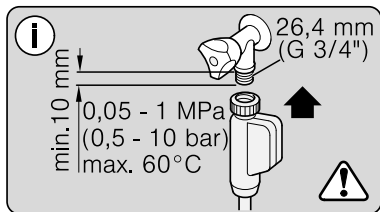

verspannen
brace
calar verticalment
Enrasar

Steinplatte
Stone slab
Plaque de pierre
Losa

Holzplatte
Wooden board
Plaque en bois
Placa de madera

Torx
T 20

Ø4X15

Torx
T 20

Dichtheit prüfen
Check for leaks
Verifiez l'étanchéité
Verificar la estanqueidad

max. 10 Nm

Dichtheit prüfen
 Check for leaks
 Verifiez l'étanchéité
 Verificar la estanqueidad