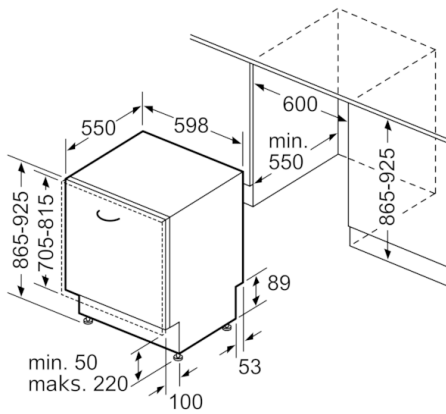

**Serie | 4, Kalusteitteinen astianpesukone,
60 cm, XXL
SBH4ITX12E**

Mitat mm