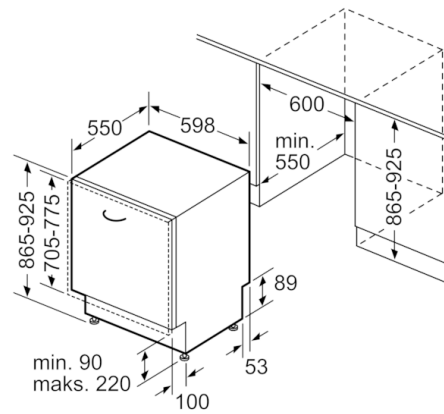

**Serie | 4, Kalusteitteinen astianpesukone,
60 cm, XXL
SBV4HAX48E**

Mitat mm