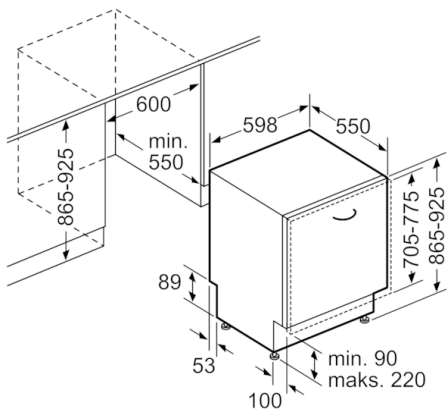

**Serie | 4, Kalusteitteinen astianpesukone,
60 cm, XXL
SBV4HAX48E**

Mitat mm