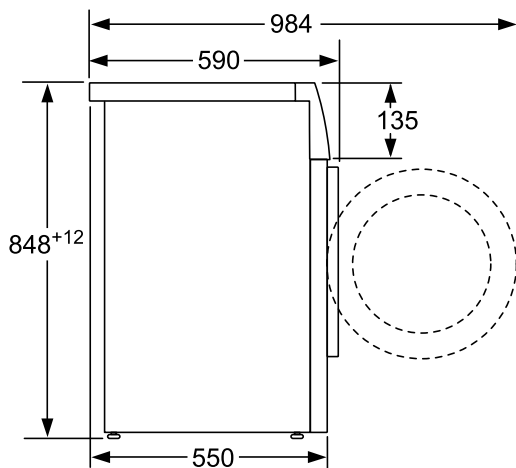

Pyykinpesukone

WAB 24166SN

BOSCH

Invented for life

Mitat mm

Mitat mm

Max. linkousnopeus (k/min) (2010/30/EC): 1200
Tuotteen mitat (K x L x S) mm: 848 x 598 x 550
Liitännän arvo (W): 2000
Virtajohdon pituus (cm): 170