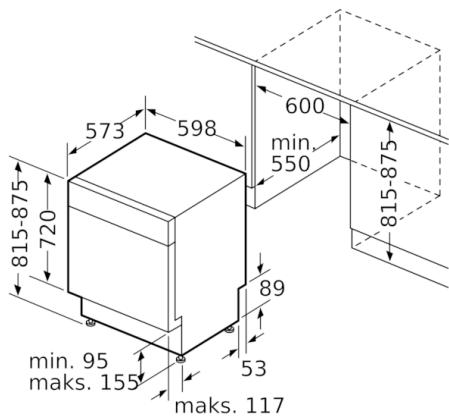

**Serie | 2, Työtason alle sijoitettava
astianpesukone, 60 cm, valkoinen
SMU2ITW04S**

Mitat mm