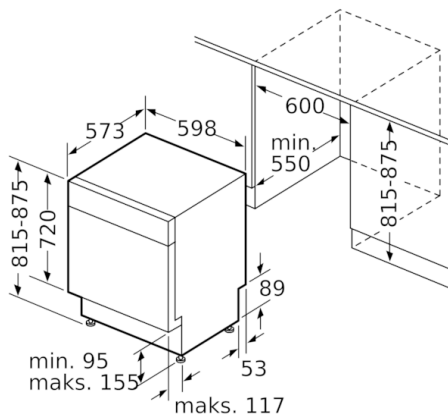

**Serie | 4, Työtason alle sijoitettava
astianpesukone, 60 cm, valkoinen
SMU4EAW14S**

Mitat mm