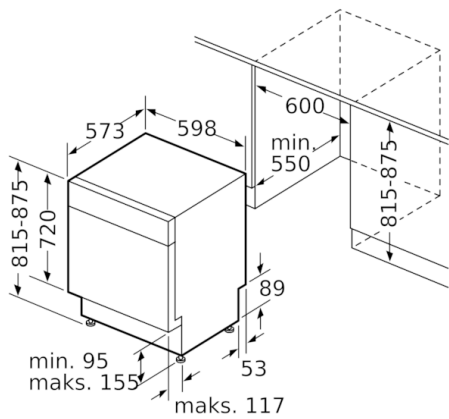

**Serie | 4, Työtason alle sijoitettava
astianpesukone, 60 cm, teräs/hopea
SMU4HAI48S**

Mitat mm