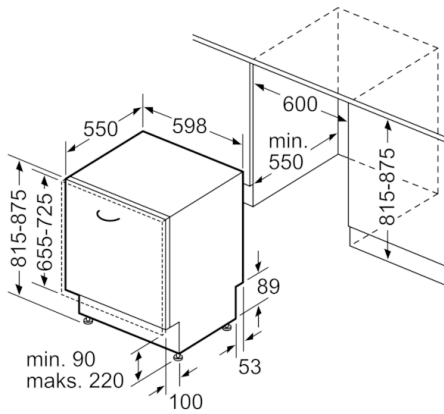

**Serie | 2, Kalusteitteinen astianpesukone,
60 cm
SMV2ITX22E**

Mitat mm