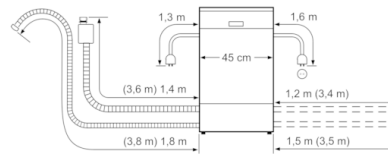

**Serie | 2, Työtason alle sijoitettava
astianpesukone, 45 cm, teräs/hopea
SPU2HKI57S**

Mitat mm