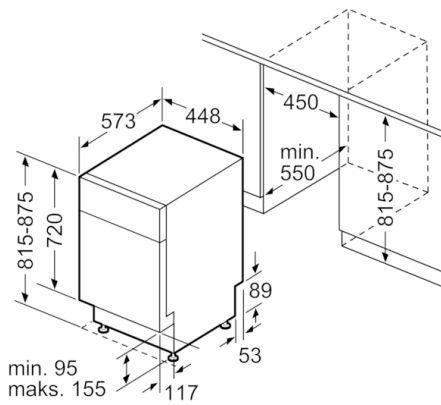

**Serie | 2, Työtason alle sijoitettava
astianpesukone, 45 cm, teräs/hopea
SPU2HKI57S**

Mitat mm