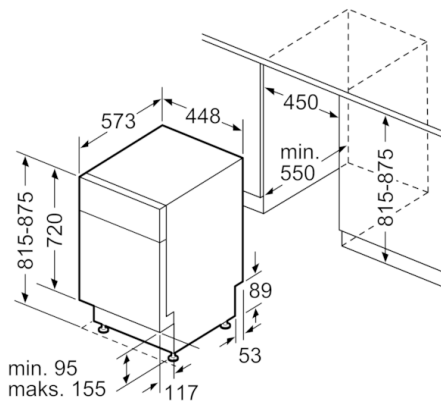

**Serie | 2, Työtason alle sijoitettava
astianpesukone, 45 cm, valkoinen
SPU2HKW57S**

min. 95
maks. 155

Mitat mm