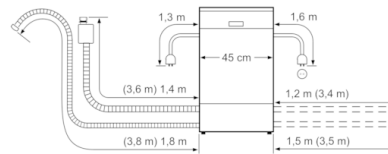

**Serie | 2, Työtason alle sijoitettava
astianpesukone, 45 cm, valkoinen
SPU2HKW57S**

min. 95
maks. 155

Mitat mm