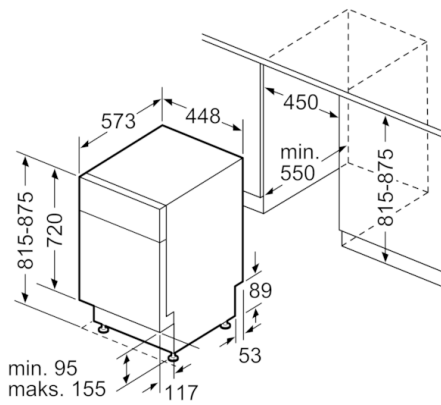

**Serie | 4, Työtason alle sijoitettava
astianpesukone, 45 cm, valkoinen
SPU4EKW28S**

Mitat mm