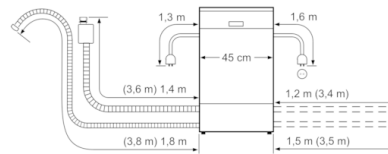

**Serie | 4, Työtason alle sijoitettava
astianpesukone, 45 cm, valkoinen
SPU4EKW28S**

Mitat mm