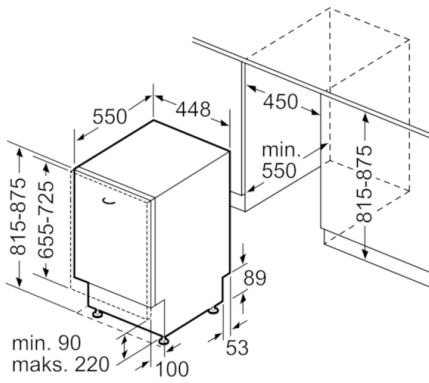

**Serie | 4, Kalusteitteinen astianpesukone,
45 cm
SPV4EKX29E**

Mitat mm