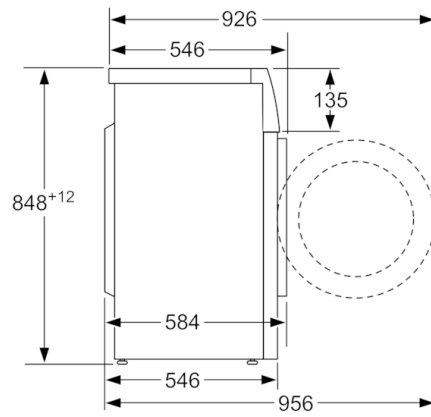

Serie | 2, Pyykinpesukone, 7 kg, 1200 rpm
WAJ240L7SN

Mitat mm