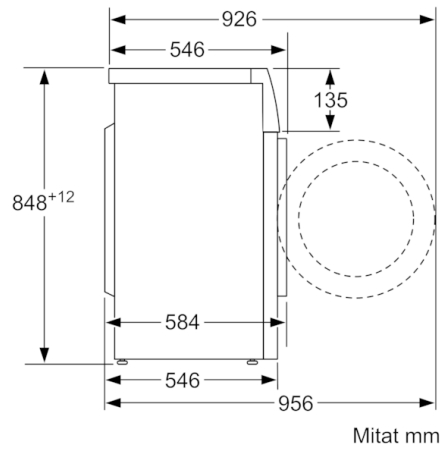

Serie | 2, Pyykinpesukone, 7 kg, 1400 rpm
WAJ280L7SN

Mitat mm

Mitat mm