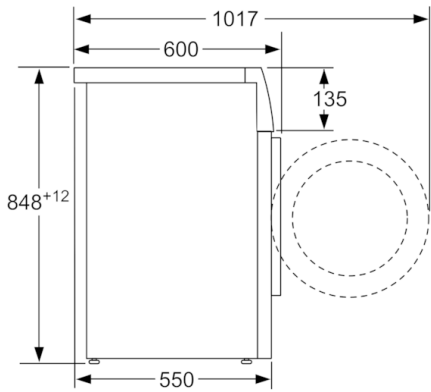

Serie | 4, Pyykinpesukone, 7 kg, 1200 rpm
WAN240L2SN

Mitat mm