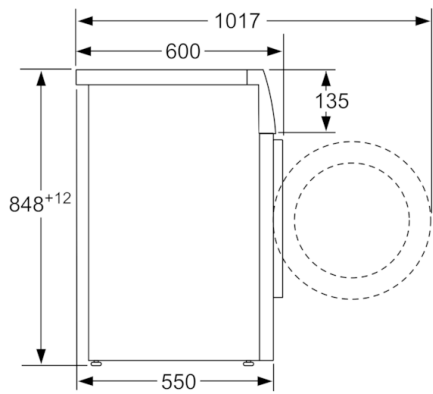

#### Tekniset tiedot

Rakenteen tyyppi :	Vapaasti sijoitettava
Irrotettavan työtason korkeus (mm) :	850
Tuotteen mitat (K x L x S) mm :	848 x 598 x 550
Nettopaino (kg) :	68,848
Liitännän arvo (W) :	2300
Tarvittava sulake (A) :	10
Jännite (V) :	220-240
Taajuus (Hz) :	50
Hyväksyntätodistukset :	CE, VDE
Virtajohdon pituus (cm) :	210
Pesutulosluokka :	A
Oven sarana :	Vasen
Pyörät :	Ei
EAN-koodi :	4242005219599
Täyttömäärä, puuvilla (kg) - UUSI (2010/30/EY) :	7,0
Energiatehokkuusluokka - (2010/30/EY) :	A+++
Vuosittainen energiankulutus (kWh/annum) - UUSI (2010/30/EY) :	157,00
:	0,12
:	0,50
Vuosittainen vedenkulutus (l/annum) - UUSI (2010/30/EY) :	9020
Linkoustulosluokka :	B
Max. linkousnopeus (k/min) (2010/30/EC) :	1388
Keskimääräinen pesuaika, puuvilla 40°C, osatäyttö (min) (2010/30/EC) :	180
Keskimääräinen pesuaika, puuvilla 60°C, täysi kone (min) (2010/30/EC) :	210
Keskimääräinen pesuaika, puuvilla 60°C, osatäyttö (min) (2010/30/EC) :	210
Äänitaso, pesu (dB(A) re 1 pW) :	52
Äänitaso, linkous (dB(A) re 1 pW) :	75
Asennuksen tyyppi :	Vapaasti sijoitettava

\*\* Arvot ovat pyöristettyjä.

**Serie | 4, Pyykinpesukone, 7 kg, 1400 rpm  
WAN280L2SN**

---

Mitat mm

Mitat mm