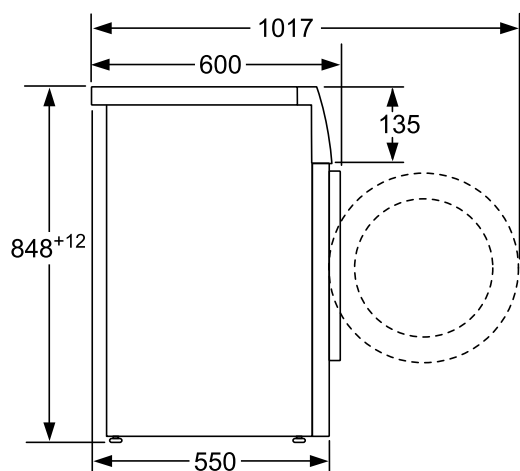

EAN-koodi

4242002915357

Pyykinpesukone

WAN 280L8SN

BOSCH

Invented for life

Mitat mm

Mitat mm

Perustiedot

Energiatohokkuusluokka - (2010/30/EY): A+++
Täyttömäärä, puuvilla (kg) - UUSI (2010/30/EY): 8.0
Äänitaso, pesu (dB(A) re 1 pW): 55
Äänitaso, linkous (dB(A) re 1 pW): 76
Max. linkousnopeus (k/min) (2010/30/EC): 1380
Tuotteen mitat (K x L x S) mm: 848 x 598 x 550
Liitännän arvo (W): 2300
Virtajohdon pituus (cm): 210