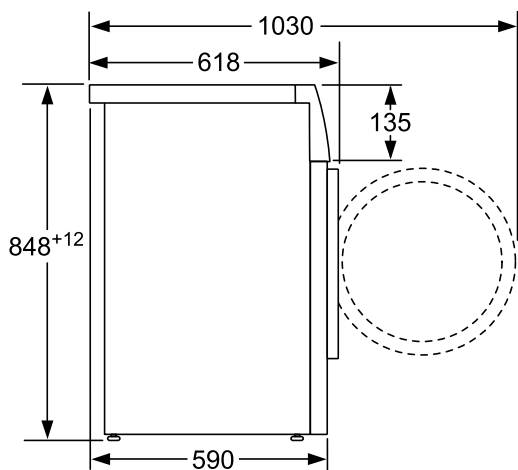

Pyykinpesukone

WAT 283T8SN

BOSCH

Invented for life

Mitat mm

Mitat mm

EAN-koodi

4242002965758

Perustiedot

Energiatohokkuusluokka - (2010/30/EY): A+++
Täyttömäärä, puuvilla (kg) - UUSI (2010/30/EY): 8.0
Äänitaso, pesu (dB(A) re 1 pW): 49
Äänitaso, linkous (dB(A) re 1 pW): 74
Max. linkousnopeus (k/min) (2010/30/EC): 1374
Tuotteen mitat (K x L x S) mm: 848 x 598 x 590
Liitännän arvo (W): 2300
Virtajohdon pituus (cm): 160