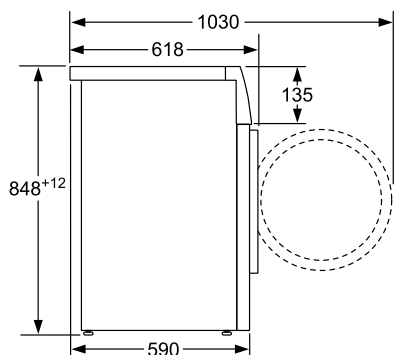

Tekniikka

- ActiveWater™Plus – mukauttaa vedenkäytön automaattisesti

Pyykinpesukone

WAT 286I7SN

BOSCH

Invented for life

Mitat mm

Mitat mm

Perustiedot

Energiatehokkuusluokka - (2010/30/EY): A+++
Täyttömäärä, puuvilla (kg) - UUSI (2010/30/EY): 7.0
Äänitaso, pesu (dB(A) re 1 pW): 51
Äänitaso, linkous (dB(A) re 1 pW): 74
Max. linkousnopeus (k/min) (2010/30/EC): 1384
Tuotteen mitat (K x L x S) mm: 848 x 598 x 590
Liitännän arvo (W): 2300
Virtajohdon pituus (cm): 160