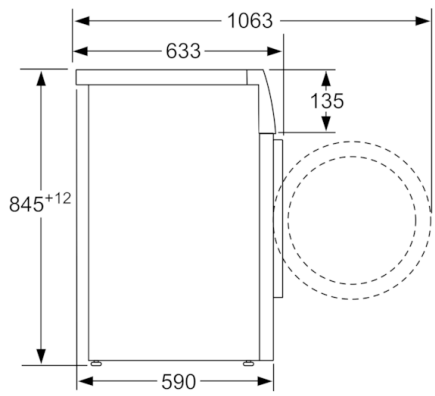

**Serie | 6, Pyykinpesukone, 8 kg, 1400 rpm
WAU28SL8SN**

Mitat mm