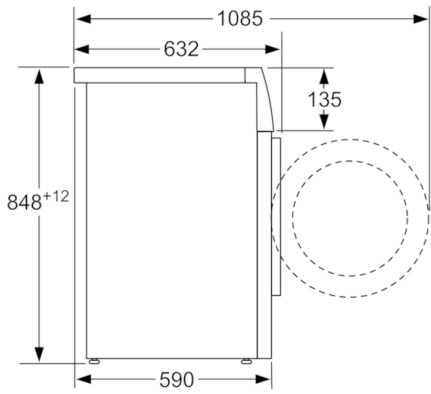

**HomeProfessional, Pyykinpesukone, 10 kg,
1600 rpm
WAXH2E0LSN**

Mitat mm