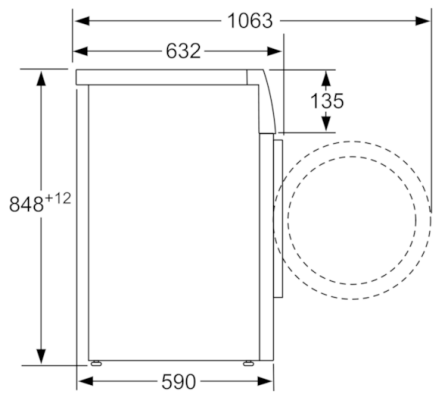

\*\* Arvot ovat pyöristettyjä.

**Serie | 8, Pyykinpesukone, 10 kg, 1600 rpm  
WAXH2KOLSN**

Mitat mm

Mitat mm