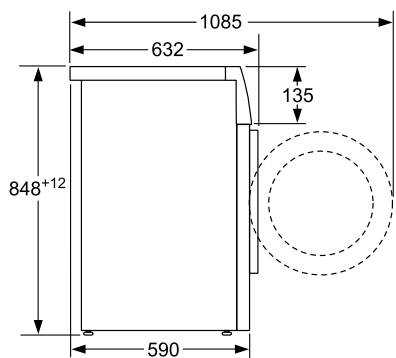

# Pyykinpesukone

WAY 32899SN

**BOSCH**

Invented for life

Mitat mm

Mitat mm

Mitat mm

- Äänimerkki ohjelman päätyttyä
- LED-valaistus rummussa