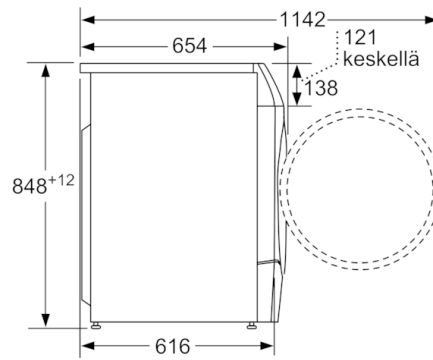

**Tekniset tiedot**

Kalusteisiin / vapaasti sijoitettava :	Vapaasti sijoitettava
Irrrottava työtaso :	Ei
Oven sarana :	Vasen
Virtajohdon pituus (cm) :	210
Irrrottavan työtason korkeus (mm) :	850
Tuotteen mitat (K x L x S) mm :	848 x 598 x 616
Nettopaino (kg) :	84,757
Rummun tilavuus (l) :	70
EAN-koodi :	4242005203710
Liitännän arvo (W) :	2050
Tarvittava sulake (A) :	10
Jännite (V) :	220-240
Taajuus (Hz) :	50
Hyväksyntätodistukset :	CE, VDE
Energiankulutus (pesu ja kuivaus täydellä koneella) (kWh) :	7,30
Energiankulutus (pelkkä pesu) (kWh) :	1,30
Vedenkulutus (pesu- ja kuivausohjelma) (l) :	150

#### Tekniset tiedot

- Voidaan työntää työtason alle.
- Mitat (K x L): 84.8 cm x 59.8 cm

**Serie | 6, Kuivaava pyykinpesukone, 10/6 kg,  
1400 rpm  
WDU8H541SN**

Mitat mm

Mitat mm