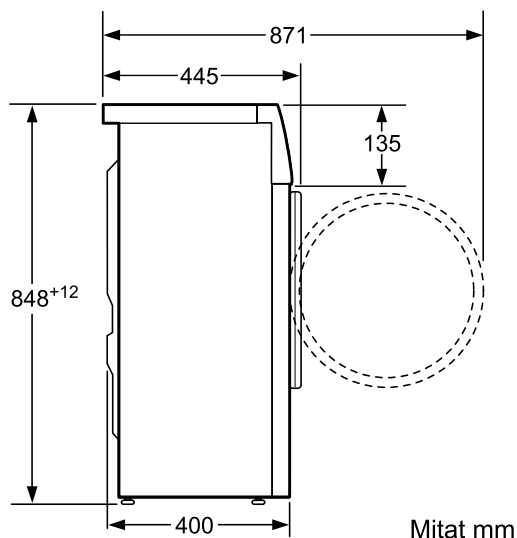

Tekniikka

- 3D-AquaSpar-järjestelmä

Turvallisuus

- Elektroninen lapsilukitus luukulle

EAN-koodi

4242002802176

Perustiedot

Energiatohokkuusluokka - (2010/30/EY): A+++
Täyttömäärä, puuvilla (kg) - UUSI (2010/30/EY): 5.0
Äänitaso, pesu (dB(A) re 1 pW): 58
Äänitaso, linkous (dB(A) re 1 pW): 85
Max. linkousnopeus (k/min) (2010/30/EC): 1190
Tuotteen mitat (K x L x S) mm: 848 x 598 x 400

Pyykinpesukone, edestä täytettävä

WLG 24260BY

BOSCH

Invented for life

Litännän arvo (W): 2300
Virtajohdon pituus (cm): 175

Luotu: 2018-05-22

Pyykinpesukone, edestä täytettävä

WLG 24260BY