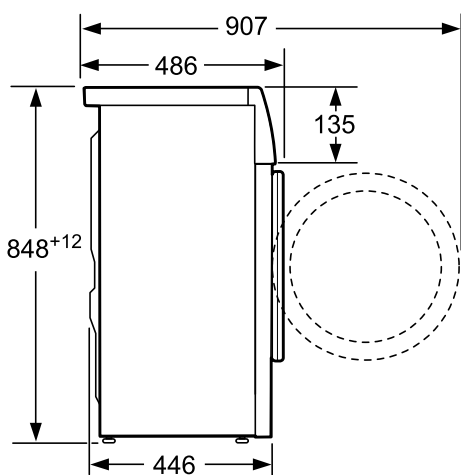

WLT 24440BY

BOSCH

Invented for life

Mitat mm

Mitat mm

EAN-koodi

4242002821290

Perustiedot

Energiatohokkuusluokka - (2010/30/EY): A+++
Täyttömäärä, puuvilla (kg) - UUSI (2010/30/EY): 6.5
Äänitaso, pesu (dB(A) re 1 pW): 52
Äänitaso, linkous (dB(A) re 1 pW): 76
Max. linkousnopeus (k/min) (2010/30/EC): 1175
Tuotteen mitat (K x L x S) mm: 848 x 598 x 446
Liitännän arvo (W): 2300
Virtajohdon pituus (cm): 175