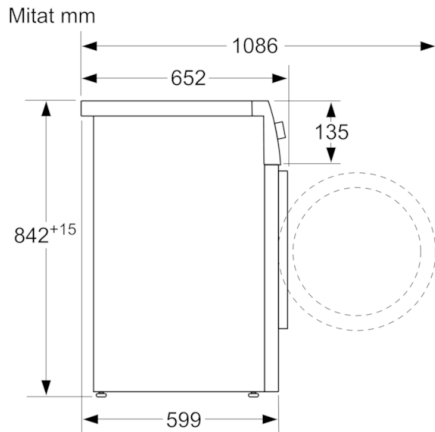

**Serie | 8, Lämpöpumpukuivausrumpu, 9 kg  
WTX8HKL9SN**

Mitat mm

Mitat mm

Mitat mm