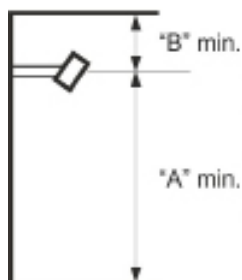

lämmitysala: jopa 16m²

TERM IP67 - maailman ainoa täysin veden ja pölyn kestävä terassilämmitin

+

+

minimi asennusetäisyys "A" lattiaan, "B" kattoon, "C" sivuseinään

BURDA malli	minimi asennusetäisyys		
	A [m]	B [m]	C [m]
1,0 kW - 1,5 kW	1,8	0,15	1,0
1,6 kW - 2,0 kW	2,1	0,15	1,0

Burda TERM Bluetooth

Kuvaus:

Lämmitysala:	50% = 10 - 12m ² 75% = 12 - 14m ² 100% = 14 - 16m ²
Lämmönsäätö:	- App = 100% -> 0% - kaukosäädin / nappikatkaisija = 25% - 50% - 75% - 100%
Toimitussisältö:	1 x Burda TERM IP67 -lämmitin, 1 x RC kaukosäädin
Ohjaus:	- Bluetooth Andoid & IOS / Erillinen kaukosäädin / On / Off katkaisija
Virrankulutus:	2000w (2kW)
Tulojännite:	230V 50Hz
Paino:	2,5 kg
IP Luokitus:	IP67 6: Täydellinen suojaus. Pölytiivis 7: Kestää hetkellisen upotuksen veteen
Mitat (mm):	710 x 100 x 125
Kuori:	valkoinen / tummanharmaa (antrasiitti) / musta
Sulake:	16A (hidas)
Johto:	maadoitettu pistotulppa, virtajohdon pituus 1,9 metriä
Asennus:	seinälle
Varusteet:	seinäkiinnike
Suositteltu	
asennuskorkeus:	2,2 - 2,5 metriä
Lamppu:	Ultra Low Glare® - vähän häikäisevä lamppu (vähemmän valosäteilyä ja punaisuutta)
Lampun käyttöaika:	7000 tuntia
Takuu:	2 vuotta