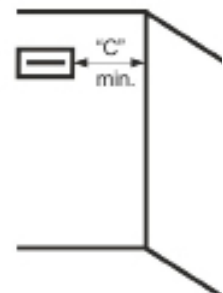

lämmitysala: jopa 16m²

TERM IP67 - maailman ainoa täysin veden ja pölyn kestävä terassilämmitin

+

+

minimi asennusetäisyys "A" lattiaan, "B" kattoon, "C" sivuseinään

BURDA malli	minimi asennusetäisyys		
	A [m]	B [m]	C [m]
1,0 kW - 1,5 kW	1,8	0,15	1,0
1,6 kW - 2,0 kW	2,1	0,15	1,0

Burda TERM Bluetooth

Kuvaus:

Lämmitysala:	50% = 10 - 12m ² 75% = 12 - 14m ² 100% = 14 - 16m ²
Lämmönsäätö:	- App = 100% -> 0% - kaukosäädin / nappikatkaisija = 25% - 50% - 75% - 100%
Toimitussisältö:	1 x Burda TERM IP67 -lämmitin, 1 x RC kaukosäädin
Ohjaus:	- Bluetooth Andoid & IOS / Erillinen kaukosäädin / On / Off katkaisija
Virrankulutus:	2000w (2kW)
Tulojännite:	230V 50Hz
Paino:	2,5 kg
IP Luokitus:	IP67 6: Täydellinen suojaus. Pölytiivis 7: Kestää hetkellisen upotuksen veteen
Mitat (mm):	710 x 100 x 125
Kuori:	valkoinen / tummanharmaa (antrasiitti) / musta
Sulake:	16A (hidas)
Johto:	maadoitettu pistotulppa, virtajohdon pituus 1,9 metriä
Asennus:	seinälle
Varusteet:	seinäkiinnike
Suositteltu	
asennuskorkeus:	2,2 - 2,5 metriä
Lamppu:	Ultra Low Glare® - vähän häikäisevä lamppu (vähemmän valosäteilyä ja punaisuutta)
Lampun käyttöaika:	7000 tuntia
Takuu:	2 vuotta