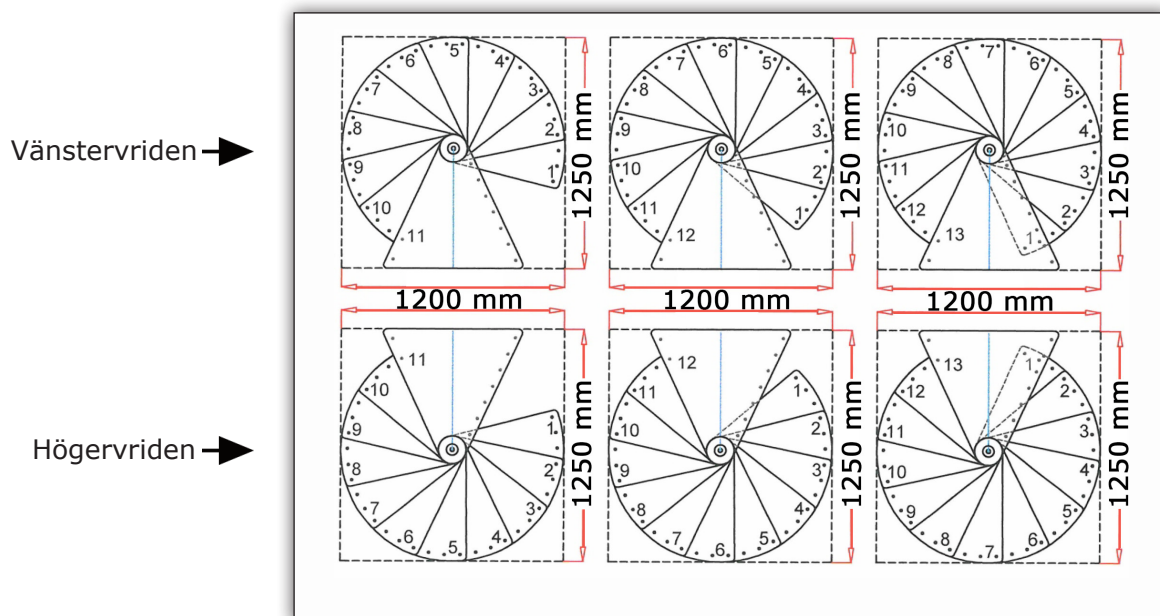

Euro Design Spiraltrappa, Vit - 1200 mm

Teknisk information

Tabellen nedan i visar antal steg, som skall användas i förhållande till takhöjd golv-till golv.

Exempel: Vid takhöjd golv-till golv 2500 mm används 11 steg.

11	12	13
2420	2640	2860
-	-	-
2618	2856	3094
284°	310°	336°

Trappan levereras alltid i fullängd till 3090 mm golv-till-golv. Vid låg takhöjd används inte alla steg. Steghöjden finjusteras med distansringar enligt monteringsanvisningen.