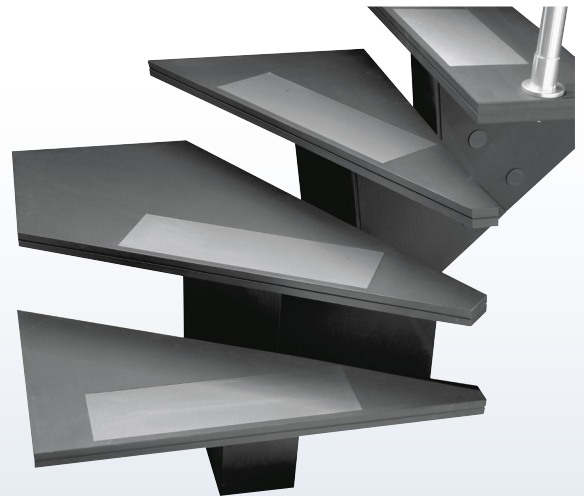

Gomera Spartrappa

Bilden visar Gomera spartrappa högervriden i oljad anthracite grå Valchromat. (Extra trappräcke till övervåningen finns som tillbehör)

Gomera rak

Gomera är en högflexibel platsbesparande spartrappa med en modern och elegant design. Flexibelt modulkoncept och steg av oljad anthracite grå Valchromat. Trappräcke av anodiserad aluminium finns som extra tillval.

- Trappan finns som rak, vänster eller högervriden.
- Max takhöjd golv-till-golv 3056 mm.
- Vikttestad till 200 kg.

Valchromat[®] är en fukttålig genomfärgad träfiberskiva.

Den är betydligt hårdare än vanlig MDF.

Lämpar sig utmärkt till trappor, inredning, bänkskivor, möbler mm.

Går att använda utan behandling. Våra trappor är inoljade från fabrik.

Gomera Spartrappa

Bilden visar Gomera spartrappa med wire räcke.

Bilden visar Gomera spartrappa med design 1.