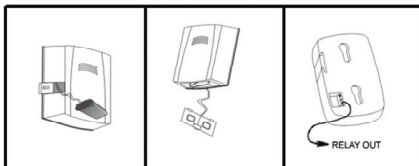

TEKNISET TIEDOT

Käyttöjännite:	9V paristo / 12Vdc
Sireeni:	85dB @ 3m
Paino:	113g (keskus)
pariston kesto:	72h hälytys / 2V lepotilassa
Käyttölämpötila paristo/dc:	0 -> +44C / -25 -> +44C
Varastointi:	-30C -> +66C
Max.kosteus:	80%RH (ei kondensoituva)
Suojausluokka:	Roiskevesitiivis
Koko:	L35mm x P60mm x K10mm

Myynti / Tarjous netto: