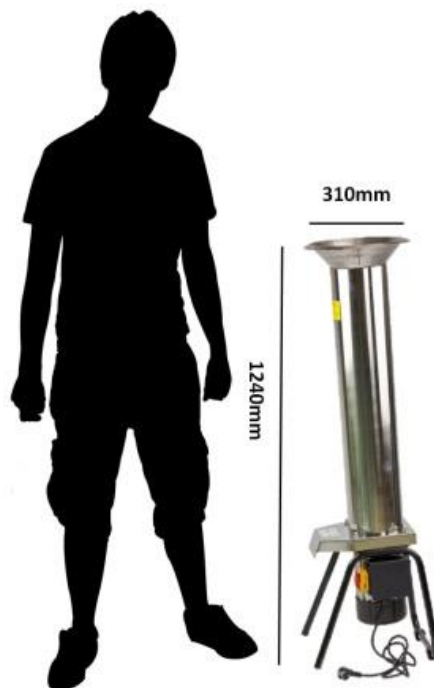

CIDER MILL

OMENAROUHIJA - HEDELMÄMURSKAIN M50

Murskain sopii hedelmille ja tekee massan mehupuristinta varten.

Suppilo, moottori, terät, jalat jne. on valmistettu korkealaatuisista ruostumattomista materiaaleista, jotka eivät vaadi mitään erityistä hoitoa tai käsittelyä. Ne säilyvät ruostumattomina vuosikausia. Mylly on melkein huoltovapaa. Ainoastaan terät täytyy teroittaa silloin tällöin. Myllyt täyttävät kaikki eurooppalaiset turvallisuusnormit.

Ominaisuudet

- Kaikki osat elintarvikkeille hyväksytyjä - ruostumaton teräs
- Terät: Karkaistua ruostumatonta terästä (uudelleen teroitettavat)
- Teho: 1,1 kW
- Mitat: 34x42x124cm
- Suoritusteho 600 kg/t
- Paino: 23kg
- Virtakytkin: turvakytkin

Logistiset tiedot

	Lahjapakkauus	Laatikko/kuormalava
P x L x K (cm)	130 x 50 x 40	
EAN-koodi	-	
Bruttopaino (kg)	23	23/368
Määrät	1	1/16
Toimittajan koodi	CM-M50	