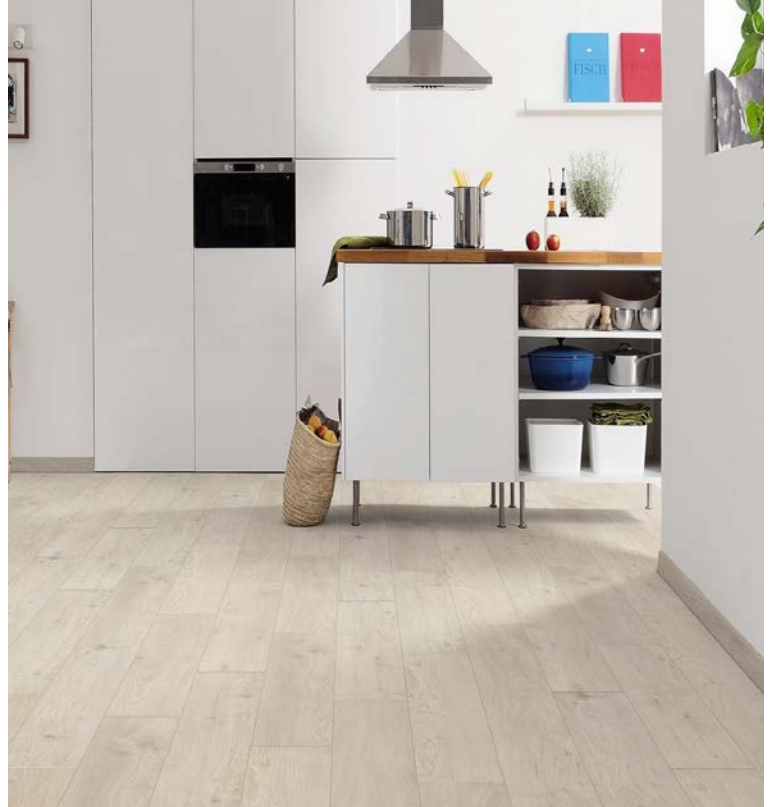

Laminaatti

HARO

HARO – Hamberger Flooring GmbH & Co. KG – on Saksan johtava parkettivalmistaja. Siksi HARO tietää miltä aidon ja luonnollisen näköisen laminaattikuosin pitää näyttää. Kaikissa HARO -laminaateissa on TopConnect -lukkopontti, joten asentaminen on todella helppoa. Laminaattikuoseja on kymmeniä - aina vahvoista jalopuun sävyistä trendikkäisiin vaaleisiin sävyihin. Lähes kaikkiin on saatavilla yhteensopivat jalka- ja porraslistat.

HARO laminaattilautojen mitat:

1. 3-sauvainen	193 x 1282 mm
2. Lankku 4V	193 x 1282 mm
3. Loft 4V	135 x 1282 mm
4. Campus 4V	243 x 1282 mm
5. GranVia 4V	243 x 2200 mm