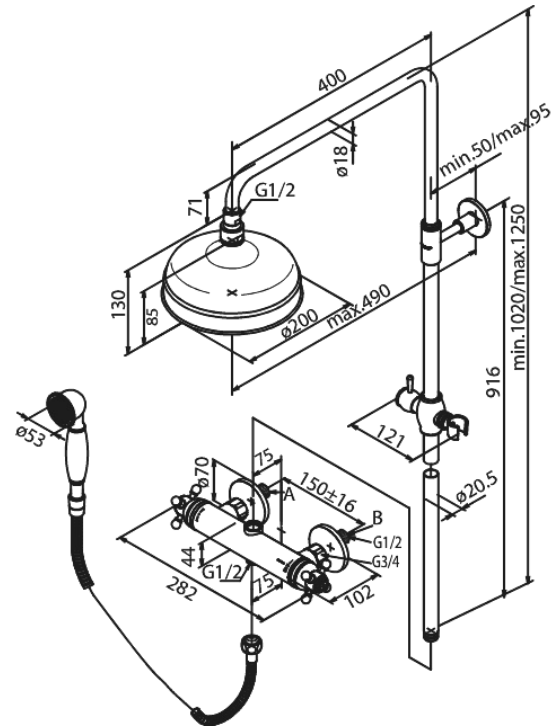

FM Mattsson Mora Group Finland Oy
00880 Helsinki
Sahaajankatu 24

Puh. +358 20 7411960 info-finland@fmm-mora.com

Mere information på www.damixa.fi

damixa