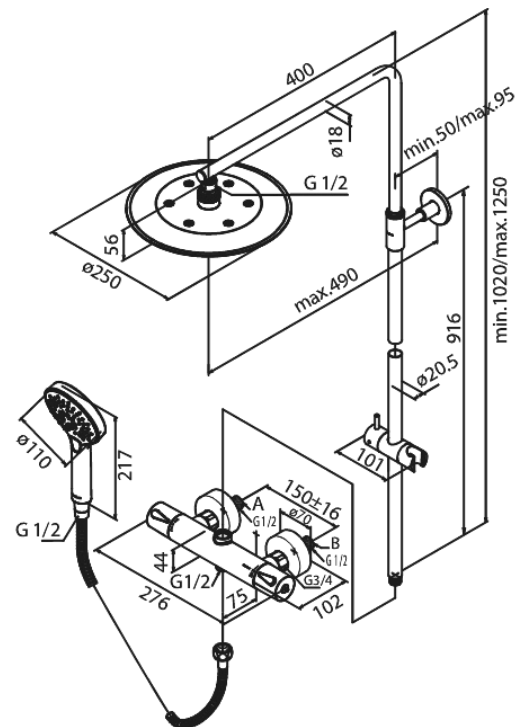

FM Mattsson Mora Group Finland Oy
00880 Helsinki
Sahaajankatu 24

Puh. +358 20 7411960 info-finland@fmm-mora.com

Mere information på www.damixa.fi

damixa