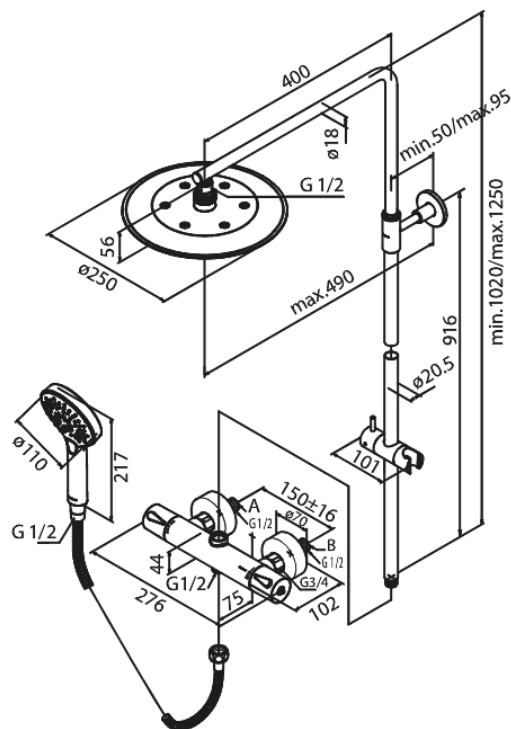

FM Mattsson Mora Group Finland Oy
00880 Helsinki
Sahaajankatu 24

Puh. +358 20 7411960 info-finland@fmm-mora.com

Mere information på www.damixa.fi

damixa