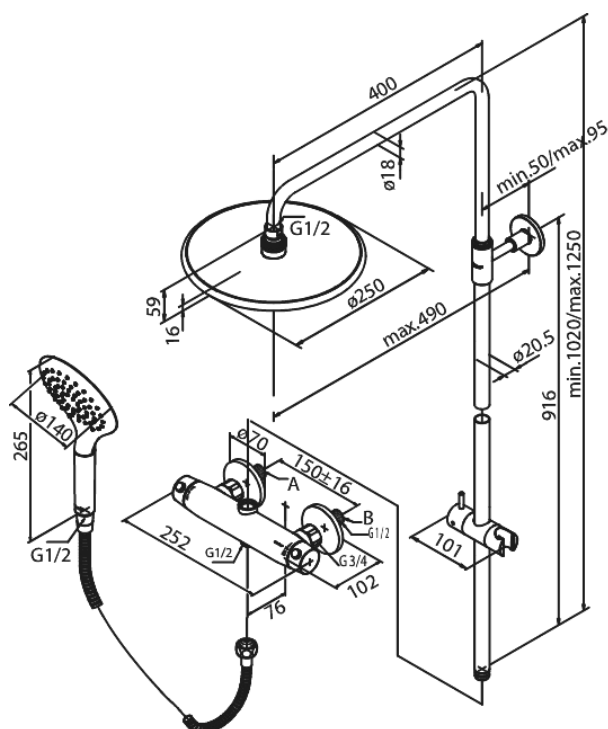

FM Mattsson Mora Group Finland Oy
00880 Helsinki
Sahaajankatu 24

Puh. +358 20 7411960 info-finland@fmm-mora.com

Mere information på www.damixa.fi

damixa