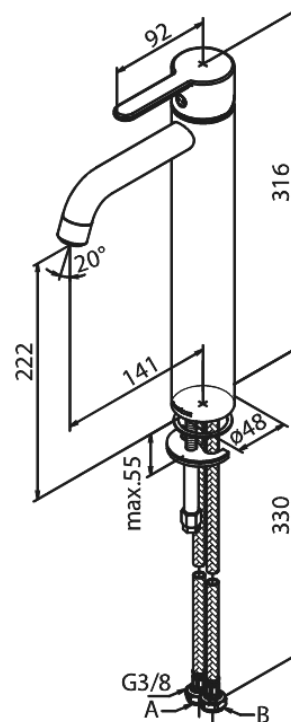

FM Mattsson Mora Group Finland Oy
00880 Helsinki
Sahaajankatu 24

Puh. +358 20 7411960 info-finland@fmm-mora.com

Mere information på www.damixa.fi

damixa