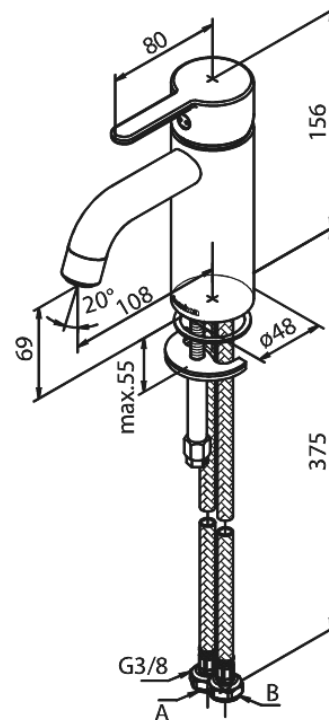

FM Mattsson Mora Group Finland Oy
00880 Helsinki
Sahaajankatu 24

Puh. +358 20 7411960 info-finland@fmm-mora.com

Mere information på www.damixa.fi

damixa