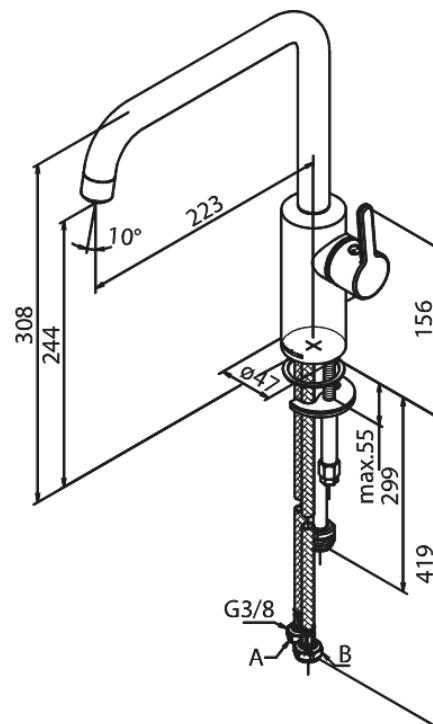

FM Mattsson Mora Group Finland Oy
00880 Helsinki
Sahaajankatu 24

Puh. +358 20 7411960 info-finland@fmm-mora.com

Mere information på www.damixa.fi

damixa