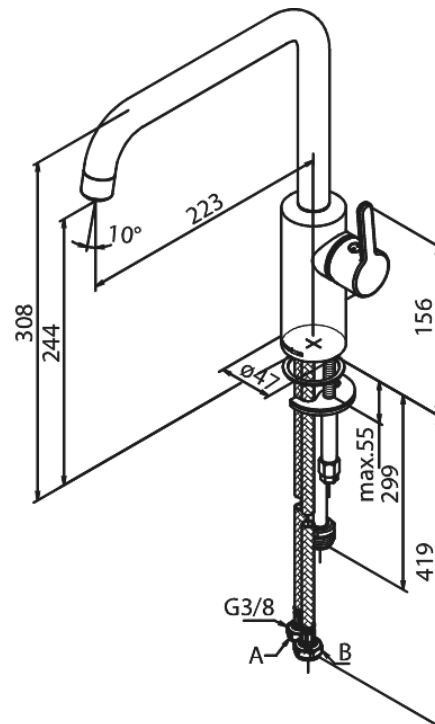

Silhouet

Keittiöhana

Tuotenumero: 7408161

EAN:

5708516824909

Pinta: Matt black

Sarja: Silhouet

Ominaisuudet:

1-ote
120° kääntymisen rajoitin
Keraaminen säätökasetti
Pesukoneventtiilillä

Ainutlaatuiset ominaisuudet

FM Mattsson Mora Group Finland Oy
00880 Helsinki
Sahaajankatu 24

Puh. +358 20 7411960 info-finland@fmm-mora.com