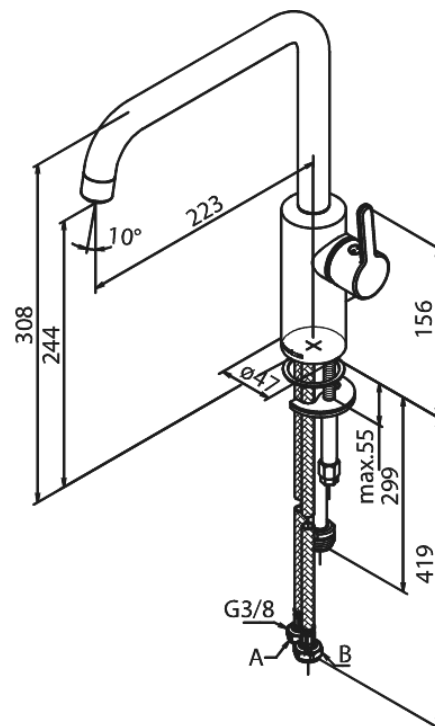

FM Mattsson Mora Group Finland Oy
00880 Helsinki
Sahaajankatu 24

Puh. +358 20 7411960 info-finland@fmm-mora.com

Mere information på www.damixa.fi

damixa