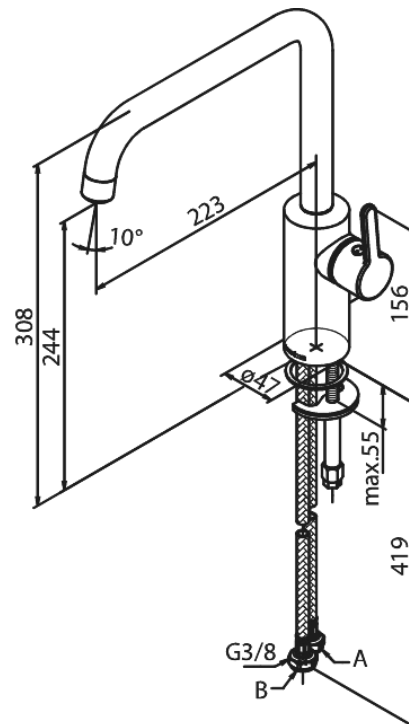

FM Mattsson Mora Group Finland Oy
00880 Helsinki
Sahaajankatu 24

Puh. +358 20 7411960 info-finland@fmm-mora.com

Mere information på www.damixa.fi

damixa