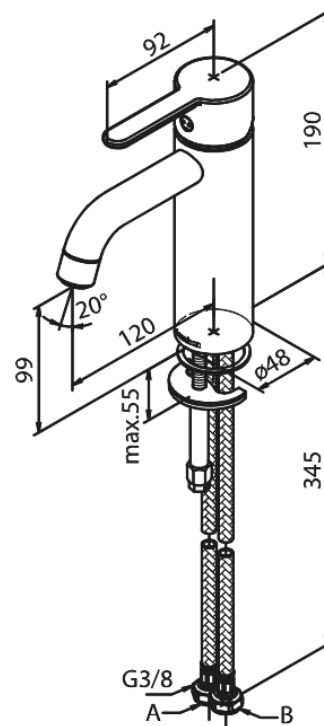

FM Mattsson Mora Group Finland Oy
00880 Helsinki
Sahaajankatu 24

Puh. +358 20 7411960 info-finland@fmm-mora.com

Mere information på www.damixa.fi

damixa