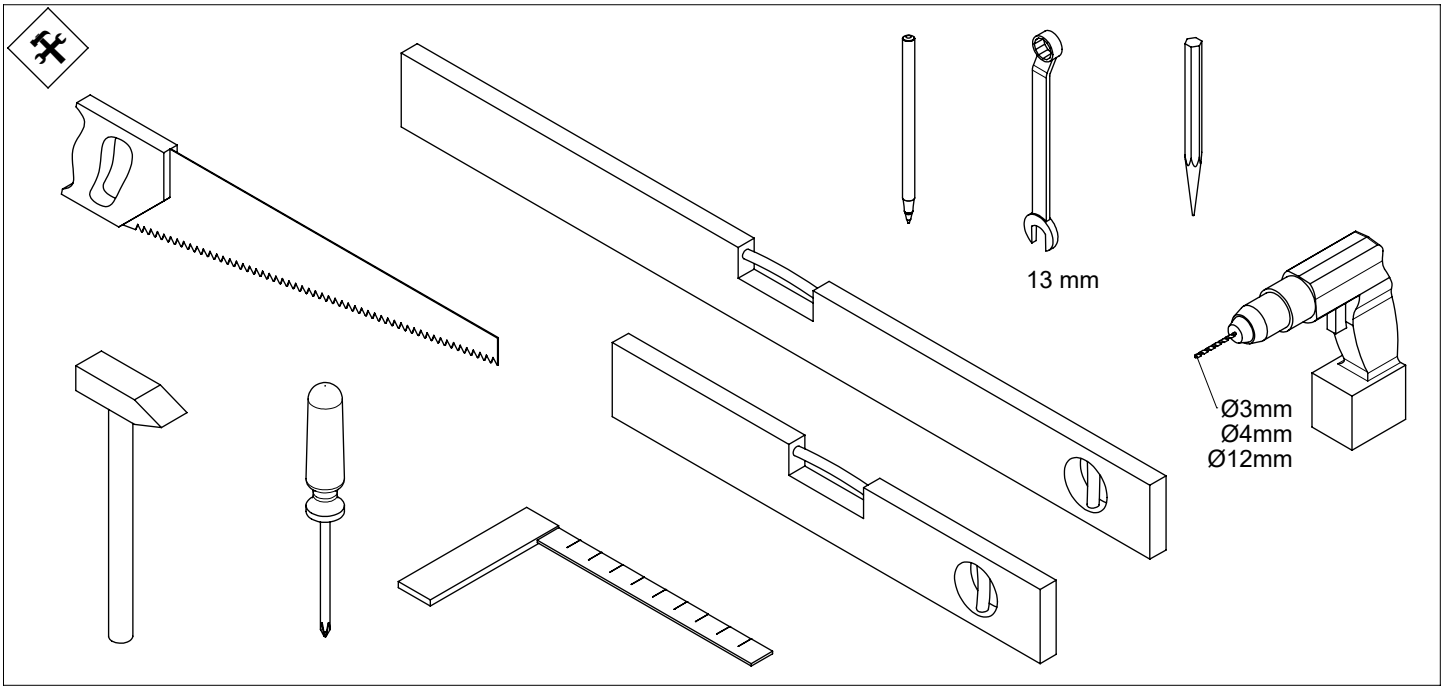

LYON

Installation instruction
Montageanleitung
Instruction de montage

<p>1</p>  <p>155mm</p>					
<p>x 1</p> <p>2</p>  <p>105mm</p>					
<p>x 1</p> <p>3</p> 					
<p>x 1</p> <p>4</p> 	<p>5</p> 	<p>6</p> 	<p>7</p> 		
<p>x 1</p> <p>11</p> 	<p>x 1</p> <p>12</p> 	<p>x 1</p> <p>8</p> 	<p>x 11</p> <p>9</p>  <p>Ø 16mm</p> <p>854mm</p>	<p>x 12</p> <p>10</p>  <p>Ø 16mm</p> <p>964mm</p>	
<p>x 4</p> <p>C1-09910</p> 	<p>x 2</p> <p>R3-90050</p> 	<p>x 26</p> <p>Ø16 x 10</p> 	<p>x 4</p> <p>Ø16/Ø20</p> 	<p>x 12</p> <p>24</p>  <p>Ø5 x 25</p>	<p>x 12</p> <p>25</p>  <p>4 mm</p>
<p>x 52</p> <p>R3-72110</p> <p>Ø5 x 50</p> 	<p>x 6</p> <p>R1-63471</p> <p>Ø6,3 x 80</p> 	<p>x 4</p> <p>R3-91290</p> <p>Ø12 x 60</p> 	<p>x 4</p> <p>R3-91060</p> <p>Ø8 x 60</p> 	<p>x 8</p> <p>R3-91360</p> <p>Ø5 x 25</p> 	<p>x 1</p> <p>R3-91440</p> <p>4 mm</p> 

Y: 220mm			
N [st /p]	Z [mm]	X [mm]	
		B: 650mm	B: 750mm
11	2420	1810	1810
12	2640	1970	1970
13	2860	2130	2130

2

1122mm

4

1158mm

2

5

2 x
 \varnothing 4mm
 ∇ 70mm

2 x
 \varnothing 4mm
 ∇ 70mm

12

14

25

21

21

25

4