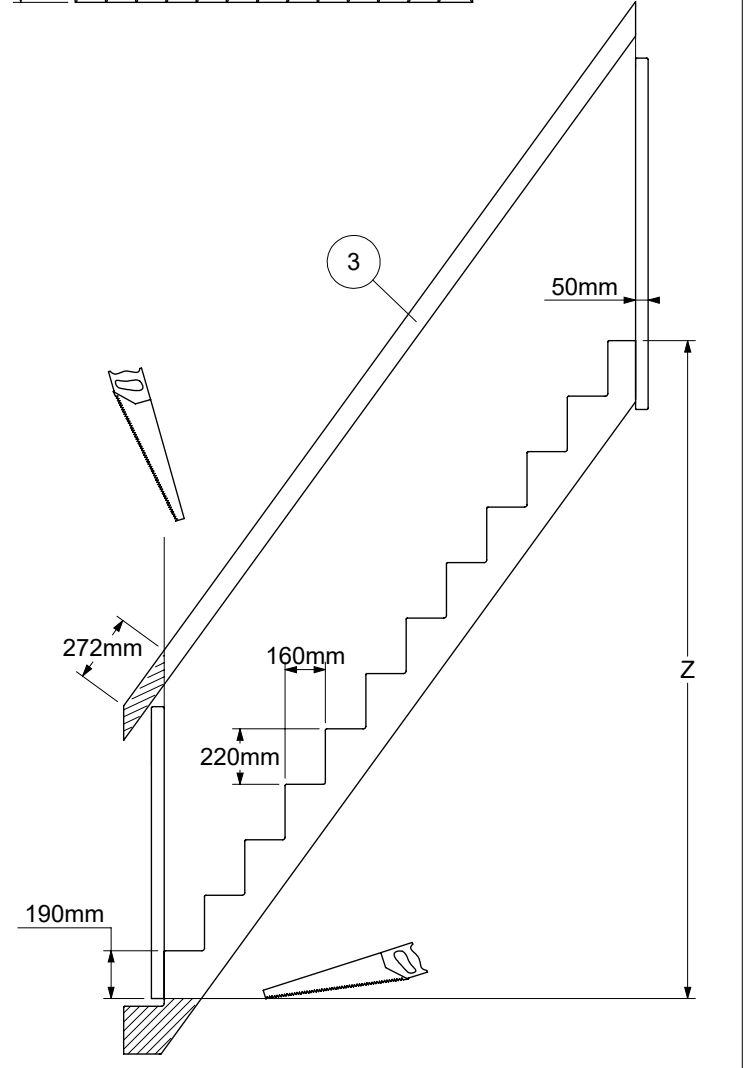

LYON

Installation instruction
Montageanleitung
Instruction de montage

<p>1</p>  <p>155mm</p>					
<p>x 1</p> <p>2</p>  <p>105mm</p>					
<p>x 1</p> <p>3</p> 					
<p>x 1</p> <p>4</p> 	<p>5</p> 	<p>6</p> 	<p>7</p> 		
<p>x 1</p> <p>11</p> 	<p>x 1</p> <p>12</p> 	<p>x 1</p> <p>8</p> 	<p>x 11</p> <p>9</p>  <p>Ø 16mm</p> <p>854mm</p>	<p>x 12</p> <p>10</p>  <p>Ø 16mm</p> <p>964mm</p>	
<p>x 4</p> <p>C1-09910</p> 	<p>x 2</p> <p>R3-90050</p> 	<p>x 26</p> <p>Ø16 x 10</p> 	<p>x 4</p> <p>Ø16/Ø20</p> 	<p>x 12</p> <p>24</p>  <p>Ø5 x 25</p>	<p>x 12</p> <p>25</p>  <p>4 mm</p>
<p>x 52</p> <p>R3-72110</p> <p>Ø5 x 50</p> 	<p>x 6</p> <p>R1-63471</p> <p>Ø6,3 x 80</p> 	<p>x 4</p> <p>R3-91290</p> <p>Ø12 x 60</p> 	<p>x 4</p> <p>R3-91060</p> <p>Ø8 x 60</p> 	<p>x 8</p> <p>R3-91360</p> <p>Ø5 x 25</p> 	<p>x 1</p> <p>R3-91440</p> <p>4 mm</p> 

Y: 220mm			
N [st /p]	Z [mm]	X [mm]	
		B: 650mm	B: 750mm
11	2420	1810	1810
12	2640	1970	1970
13	2860	2130	2130

2

1122mm

4

1158mm

2

5

2 x
 \varnothing 4mm
 ∇ 70mm

2 x
 \varnothing 4mm
 ∇ 70mm

12

14

25

21

21

25

4