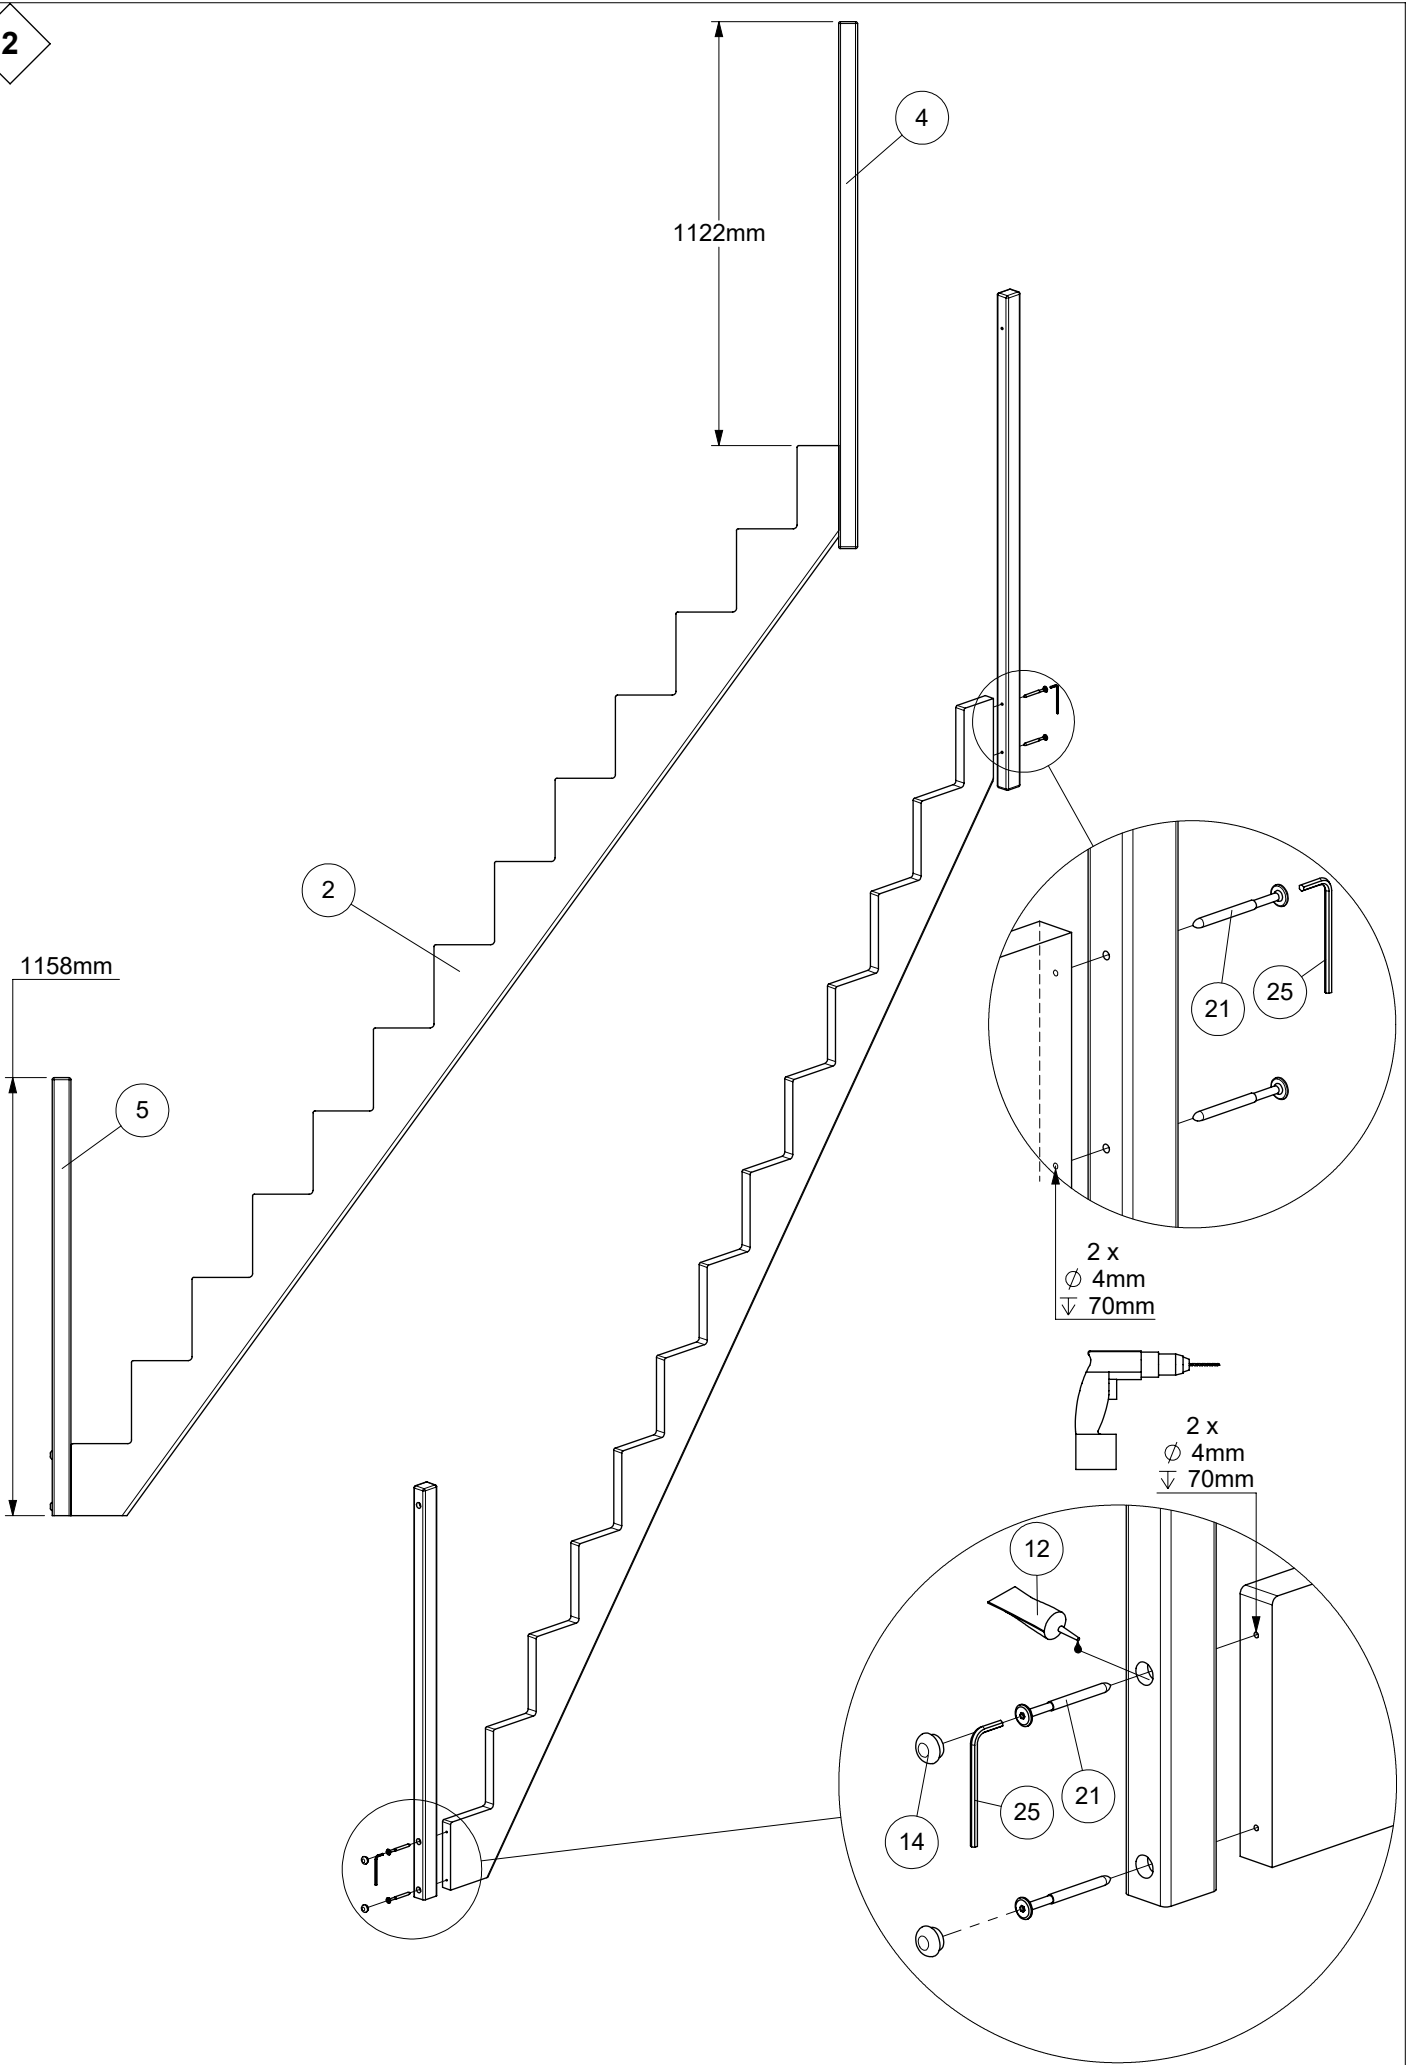

LYON

Installation instruction
Montageanleitung
Instruction de montage

<p>1</p>  <p>155mm</p>					
<p>x 1</p> <p>2</p>  <p>105mm</p>					
<p>x 1</p> <p>3</p> 					
<p>x 1</p> <p>4</p> 	<p>5</p> 	<p>6</p> 	<p>7</p> 		
<p>x 1</p> <p>11</p> 	<p>x 1</p> <p>12</p> 	<p>x 1</p> <p>8</p> 	<p>x 11</p> <p>9</p>  <p>Ø 16mm</p> <p>854mm</p>	<p>x 12</p> <p>10</p>  <p>Ø 16mm</p> <p>964mm</p>	
<p>x 4</p> <p>C1-09910</p> 	<p>x 2</p> <p>R3-90050</p> 	<p>x 26</p> <p>Ø16 x 10</p> 	<p>x 4</p> <p>Ø16/Ø20</p> 	<p>x 12</p> <p>24</p>  <p>Ø5 x 25</p>	<p>x 12</p> <p>25</p>  <p>4 mm</p>
<p>x 52</p> <p>R3-72110</p> <p>Ø5 x 50</p> 	<p>x 6</p> <p>R1-63471</p> <p>Ø6,3 x 80</p> 	<p>x 4</p> <p>R3-91290</p> <p>Ø12 x 60</p> 	<p>x 4</p> <p>R3-91060</p> <p>Ø8 x 60</p> 	<p>x 8</p> <p>R3-91360</p> <p>Ø5 x 25</p> 	<p>x 1</p> <p>R3-91440</p> <p>4 mm</p> 

Y: 220mm			
N [st /p]	Z [mm]	X [mm]	
		B: 650mm	B: 750mm
11	2420	1810	1810
12	2640	1970	1970
13	2860	2130	2130

2

1122mm

4

1158mm

2

5

2 x
 \varnothing 4mm
 ∇ 70mm

2 x
 \varnothing 4mm
 ∇ 70mm

12

14

25

21

21

25

4