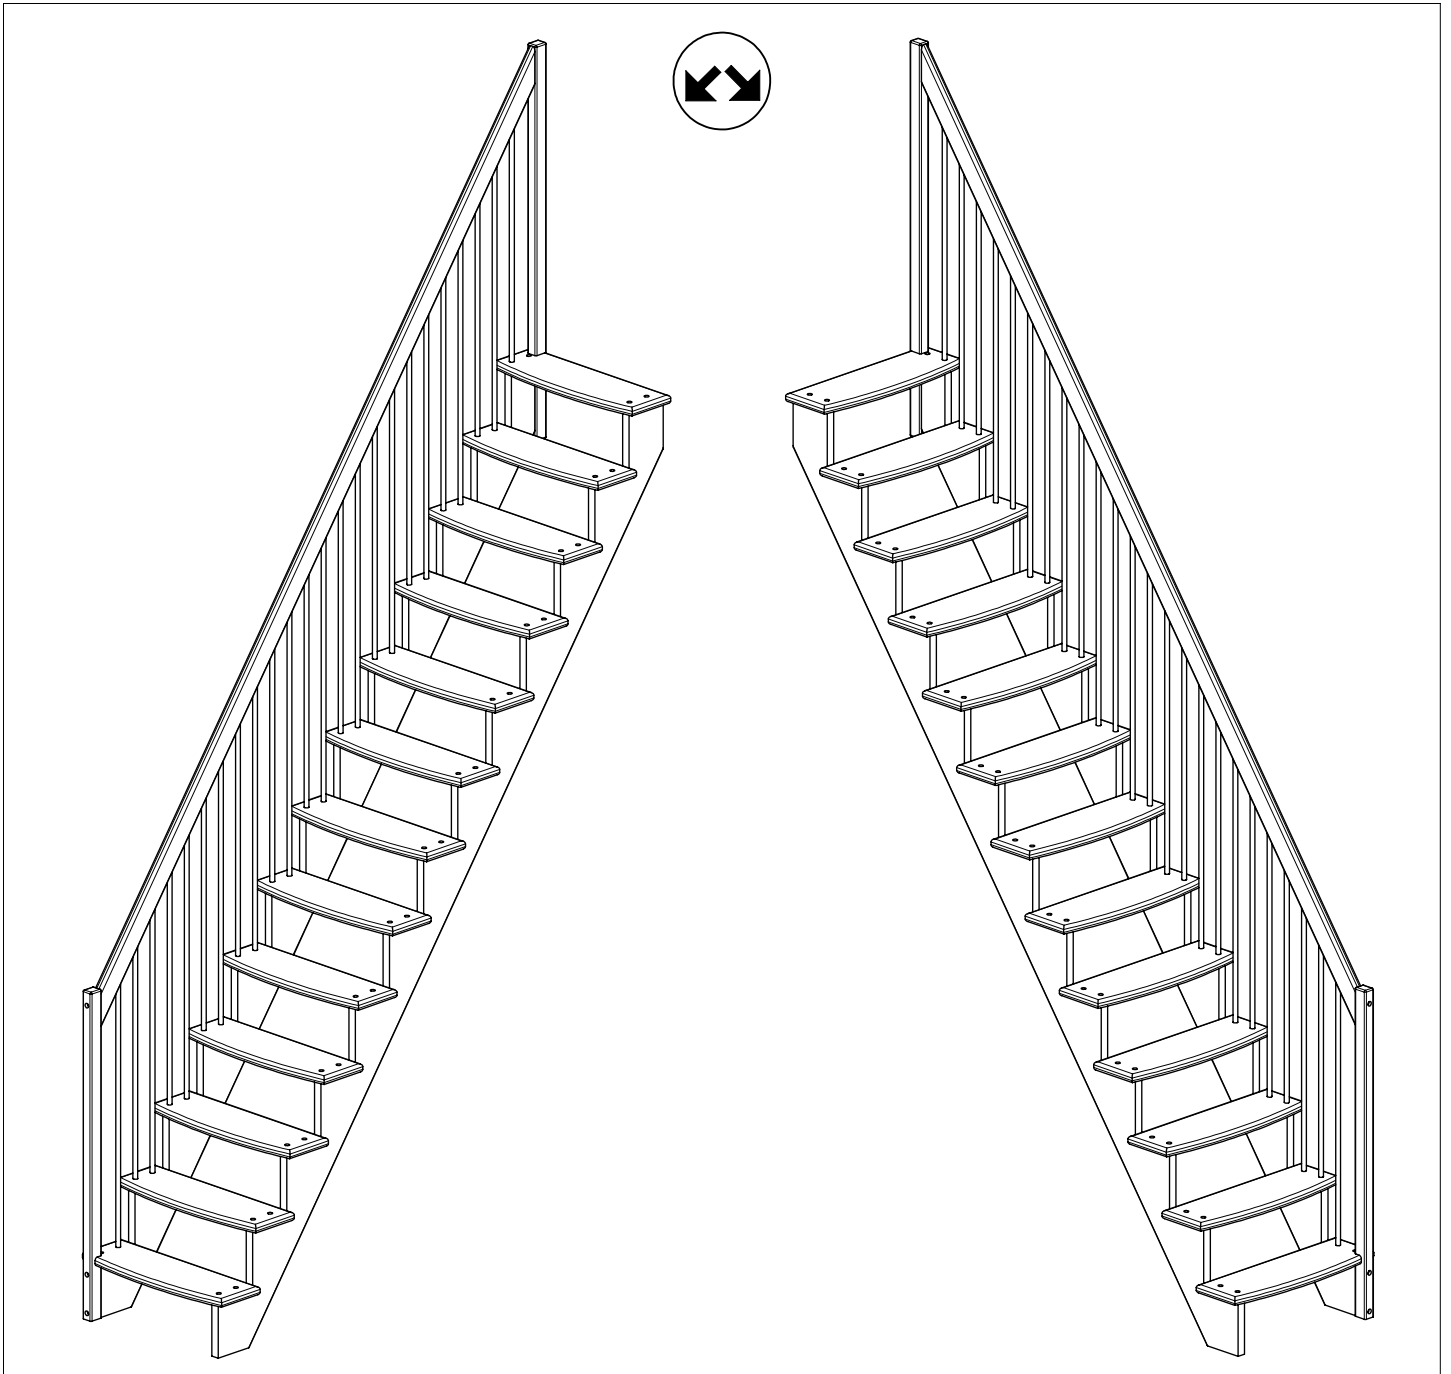

LYON

Installation instruction
Montageanleitung
Instruction de montage

<p>1</p>  <p>155mm</p>					
<p>x 1</p> <p>2</p>  <p>105mm</p>					
<p>x 1</p> <p>3</p> 					
<p>x 1</p> <p>4</p> 	<p>5</p> 	<p>6</p> 	<p>7</p> 		
<p>x 1</p> <p>11</p> 	<p>x 1</p> <p>12</p> 	<p>x 1</p> <p>8</p> 	<p>x 11</p> <p>9</p>  <p>Ø 16mm</p> <p>854mm</p>	<p>x 12</p> <p>10</p>  <p>Ø 16mm</p> <p>964mm</p>	
<p>x 4</p> <p>C1-09910</p> 	<p>x 2</p> <p>R3-90050</p> 	<p>x 26</p> <p>Ø16 x 10</p> 	<p>x 4</p> <p>Ø16/Ø20</p> 	<p>x 12</p> <p>24</p>  <p>Ø5 x 25</p>	<p>x 12</p> <p>25</p>  <p>4 mm</p>
<p>x 52</p> <p>R3-72110</p> <p>Ø5 x 50</p> 	<p>x 6</p> <p>R1-63471</p> <p>Ø6,3 x 80</p> 	<p>x 4</p> <p>R3-91290</p> <p>Ø12 x 60</p> 	<p>x 4</p> <p>R3-91060</p> <p>Ø8 x 60</p> 	<p>x 8</p> <p>R3-91360</p> <p>Ø5 x 25</p> 	<p>x 1</p> <p>R3-91440</p> <p>4 mm</p> 

Y: 220mm			
N [st /p]	Z [mm]	X [mm]	
		B: 650mm	B: 750mm
11	2420	1810	1810
12	2640	1970	1970
13	2860	2130	2130

2

1122mm

4

1158mm

2

5

2 x
 \varnothing 4mm
 ∇ 70mm

2 x
 \varnothing 4mm
 ∇ 70mm

12

14

25

21

21

25

4