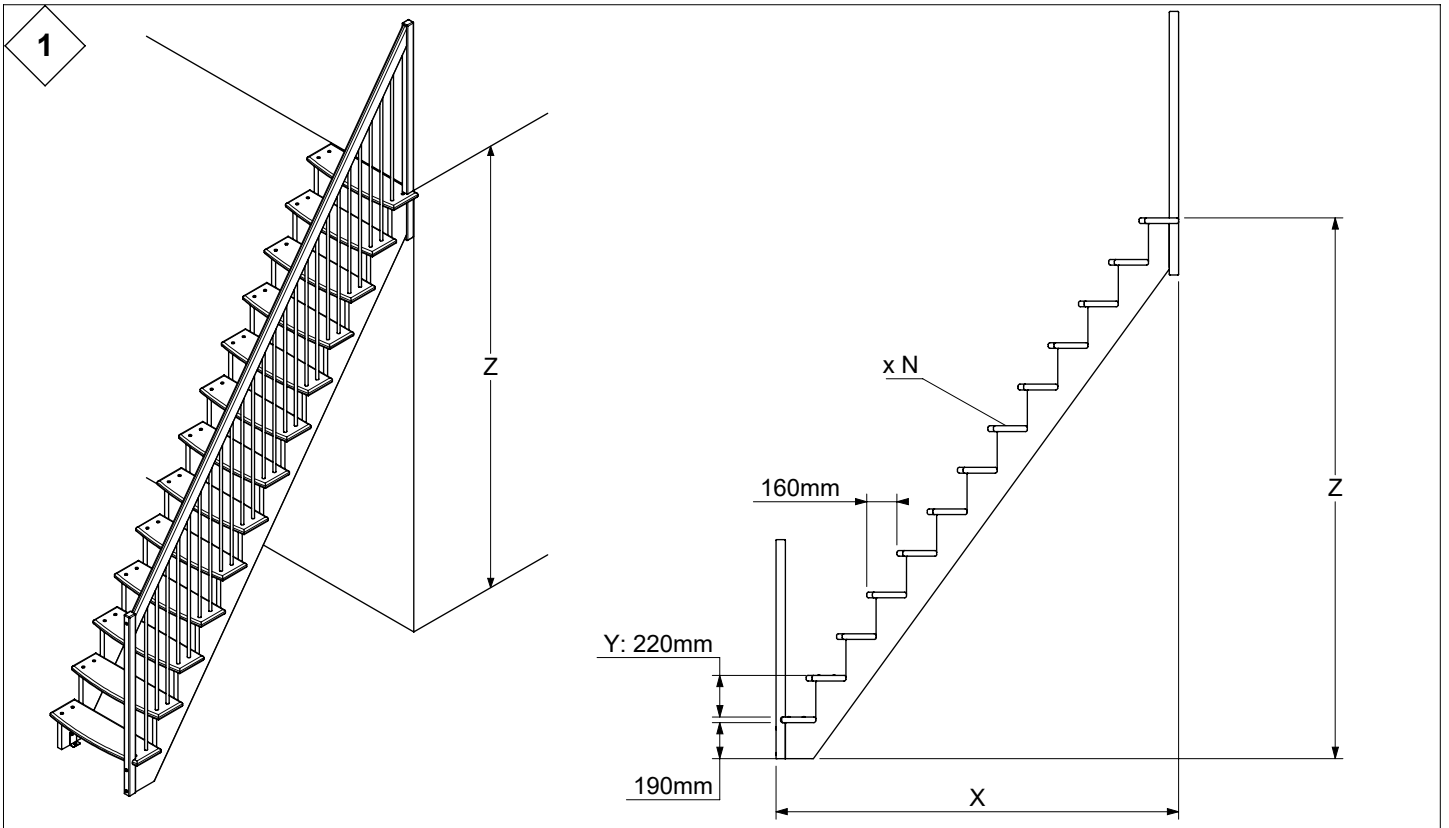

LYON

Installation instruction
Montageanleitung
Instruction de montage

<p>1</p>  <p>155mm</p>					
<p>x 1</p> <p>2</p>  <p>105mm</p>					
<p>x 1</p> <p>3</p> 					
<p>x 1</p> <p>4</p> 	<p>5</p> 	<p>6</p> 	<p>7</p> 		
<p>x 1</p> <p>11</p> 	<p>x 1</p> <p>12</p> 	<p>x 1</p> <p>8</p> 	<p>x 11</p> <p>9</p>  <p>Ø 16mm</p> <p>854mm</p>	<p>x 12</p> <p>10</p>  <p>Ø 16mm</p> <p>964mm</p>	
<p>x 4</p> <p>C1-09910</p> 	<p>x 2</p> <p>R3-90050</p> 	<p>x 26</p> <p>Ø16 x 10</p> 	<p>x 4</p> <p>Ø16/Ø20</p> 	<p>x 12</p> <p>24</p>  <p>Ø5 x 25</p>	<p>x 12</p> <p>25</p>  <p>4 mm</p>
<p>x 52</p> <p>R3-72110</p> <p>Ø5 x 50</p> 	<p>x 6</p> <p>R1-63471</p> <p>Ø6,3 x 80</p> 	<p>x 4</p> <p>R3-91290</p> <p>Ø12 x 60</p> 	<p>x 4</p> <p>R3-91060</p> <p>Ø8 x 60</p> 	<p>x 8</p> <p>R3-91360</p> <p>Ø5 x 25</p> 	<p>x 1</p> <p>R3-91440</p> <p>4 mm</p> 

Y: 220mm			
N [st /p]	Z [mm]	X [mm]	
		B: 650mm	B: 750mm
11	2420	1810	1810
12	2640	1970	1970
13	2860	2130	2130

2

1122mm

4

1158mm

2

5

2 x
 \varnothing 4mm
 ∇ 70mm

2 x
 \varnothing 4mm
 ∇ 70mm

12

14

25

21

21

25

4