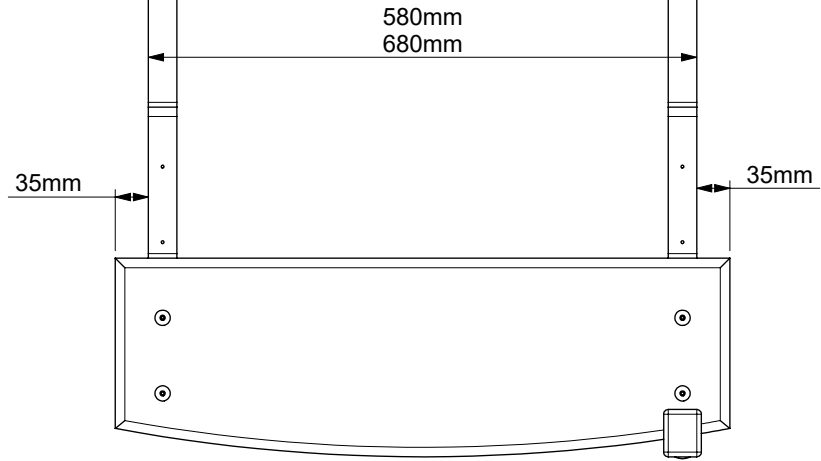

LYON

Installation instruction
Montageanleitung
Instruction de montage

<p>1</p>  <p>155mm</p>					
<p>x 1</p> <p>2</p>  <p>105mm</p>					
<p>x 1</p> <p>3</p> 					
<p>x 1</p> <p>4</p> 	<p>5</p> 	<p>6</p> 	<p>7</p> 		
<p>x 1</p> <p>11</p> 	<p>x 1</p> <p>12</p> 	<p>x 1</p> <p>8</p> 	<p>x 11</p> <p>9</p>  <p>Ø 16mm</p> <p>854mm</p>	<p>x 12</p> <p>10</p>  <p>Ø 16mm</p> <p>964mm</p>	
<p>x 4</p> <p>C1-09910</p> 	<p>x 2</p> <p>R3-90050</p> 	<p>x 26</p> <p>Ø16 x 10</p> 	<p>x 4</p> <p>Ø16/Ø20</p> 	<p>x 12</p> <p>24</p>  <p>Ø5 x 25</p>	<p>x 12</p> <p>25</p>  <p>4 mm</p>
<p>x 52</p> <p>R3-72110</p> <p>Ø5 x 50</p> 	<p>x 6</p> <p>R1-63471</p> <p>Ø6,3 x 80</p> 	<p>x 4</p> <p>R3-91290</p> <p>Ø12 x 60</p> 	<p>x 4</p> <p>R3-91060</p> <p>Ø8 x 60</p> 	<p>x 8</p> <p>R3-91360</p> <p>Ø5 x 25</p> 	<p>x 1</p> <p>R3-91440</p> <p>4 mm</p> 

Y: 220mm			
N [st /p]	Z [mm]	X [mm]	
		B: 650mm	B: 750mm
11	2420	1810	1810
12	2640	1970	1970
13	2860	2130	2130

2

1122mm

4

1158mm

2

5

2 x
 \varnothing 4mm
 ∇ 70mm

2 x
 \varnothing 4mm
 ∇ 70mm

12

14

25

21

21

25

4