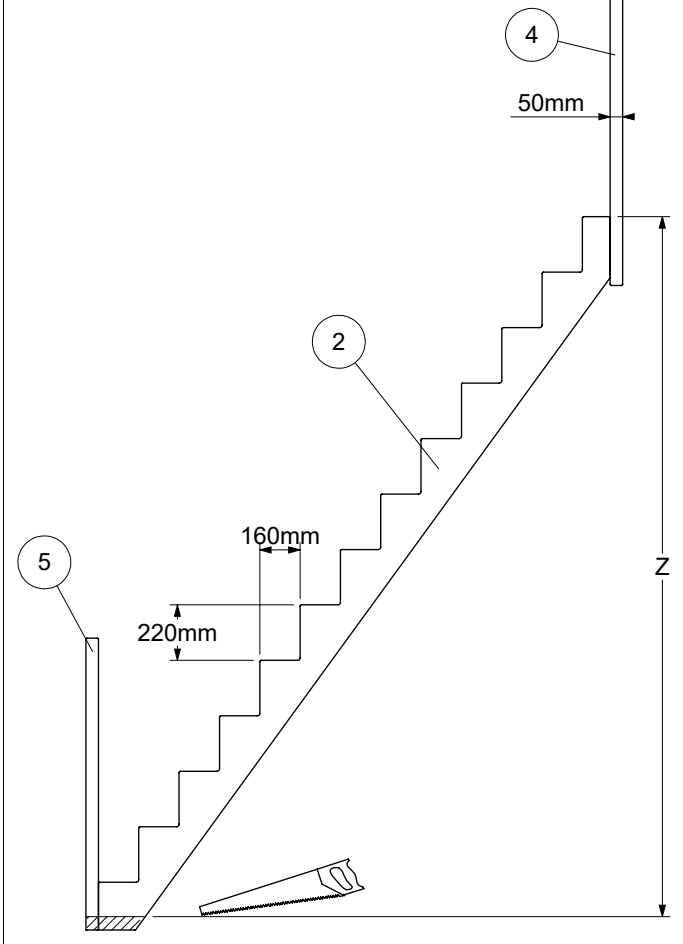

LYON

Installation instruction
Montageanleitung
Instruction de montage

<p>1</p>  <p>155mm</p>					
<p>x 1</p> <p>2</p>  <p>105mm</p>					
<p>x 1</p> <p>3</p> 					
<p>x 1</p> <p>4</p> 	<p>5</p> 	<p>6</p> 	<p>7</p> 		
<p>x 1</p> <p>11</p> 	<p>x 1</p> <p>12</p> 	<p>x 1</p> <p>8</p> 	<p>x 11</p> <p>9</p>  <p>Ø 16mm</p> <p>854mm</p>	<p>x 12</p> <p>10</p>  <p>Ø 16mm</p> <p>964mm</p>	
<p>x 4</p> <p>C1-09910</p> 	<p>x 2</p> <p>R3-90050</p> 	<p>x 26</p> <p>Ø16 x 10</p> 	<p>x 4</p> <p>Ø16/Ø20</p> 	<p>x 12</p> <p>24</p>  <p>Ø5 x 25</p>	<p>x 12</p> <p>25</p>  <p>4 mm</p>
<p>x 52</p> <p>R3-72110</p> <p>Ø5 x 50</p> 	<p>x 6</p> <p>R1-63471</p> <p>Ø6,3 x 80</p> 	<p>x 4</p> <p>R3-91290</p> <p>Ø12 x 60</p> 	<p>x 4</p> <p>R3-91060</p> <p>Ø8 x 60</p> 	<p>x 8</p> <p>R3-91360</p> <p>Ø5 x 25</p> 	<p>x 1</p> <p>R3-91440</p> <p>4 mm</p> 

Y: 220mm			
N [st /p]	Z [mm]	X [mm]	
		B: 650mm	B: 750mm
11	2420	1810	1810
12	2640	1970	1970
13	2860	2130	2130

2

1122mm

4

1158mm

2

5

2 x
 \varnothing 4mm
 ∇ 70mm

2 x
 \varnothing 4mm
 ∇ 70mm

12

14

25

21

21

25

4