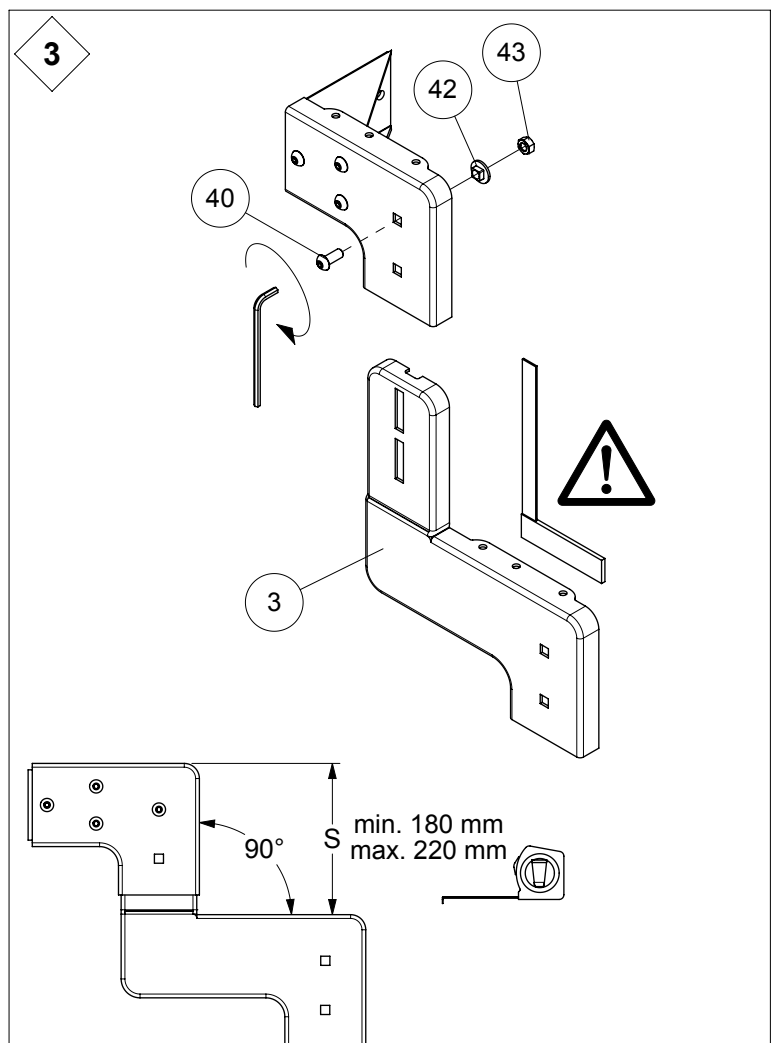

H	S				
	180 mm	190 mm	200 mm	210 mm	220 mm
2	540	570	600	630	660
3	720	760	800	840	880
4	900	950	1000	1050	1100
5	1080	1140	1200	1260	1320
6	1260	1330	1400	1470	1540
7	1440	1520	1600	1680	1760
8	1620	1710	1800	1890	1980
9	1800	1900	2000	2100	2200
10	1980	2090	2200	2310	2420
11	2160	2280	2400	2520	2640
12	2340	2470	2600	2730	2860

H	S				
	180 mm	190 mm	200 mm	210 mm	220 mm
2	360	380	400	420	440
3	540	570	600	630	660
4	720	760	800	840	880
5	900	950	1000	1050	1100
6	1080	1140	1200	1260	1320
7	1260	1330	1400	1470	1540
8	1440	1520	1600	1680	1760
9	1620	1710	1800	1890	1980
10	1800	1900	2000	2100	2200
11	1980	2090	2200	2310	2420
12	2160	2280	2400	2520	2640