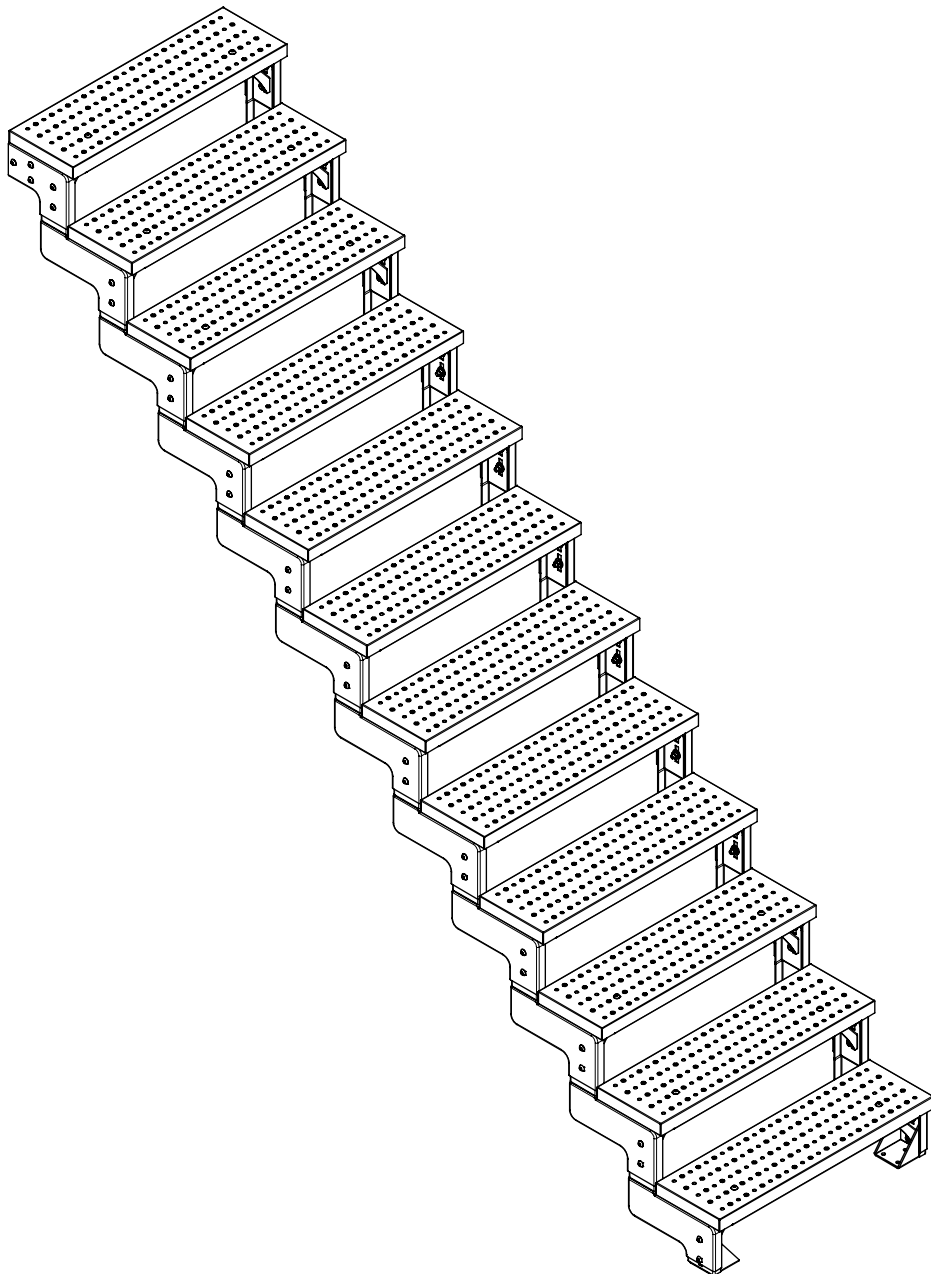

# GARDENTOP

**Ohne Geländer**  
**Without banister**  
**Sans garde-corps**

Montageanleitung  
Installation instruction  
Guide de montage

<b>68015</b>		<b>Starter-Set</b> <b>Start kit</b>		<b>Kit de départ</b>	
<p>1 2</p> <p>x 1 K1-41931</p> <p>x 1 K1-41930</p>		<p>7 8</p> <p>x 1 K1-41911</p> <p>x 1 K1-41910</p>		<p>5</p> <p>x 2 K2-41900</p> <p>6</p> <p>x 2 K1-41940</p>	
<p>40</p> <p>x 14 K3-02045 M10x25</p>	<p>41</p> <p>x 2 K3-04110 Ø10</p>	<p>42</p> <p>x 8 K3-04198 Ø10</p>	<p>43</p> <p>x 14 K3-03051 M10</p>	<p>44</p> <p>x 12 K3-08001 Ø12 x 60</p>	<p>45</p> <p>x 12 K3-06070 Ø10 x 60</p>
<p>59</p> <p>x 12 K3-06269 Ø6 x 35</p>	<p>63</p> <p>x 4 K3-05022 M8 x 20</p>	<p>64</p> <p>x 12 K3-04010 Ø10,5</p>			