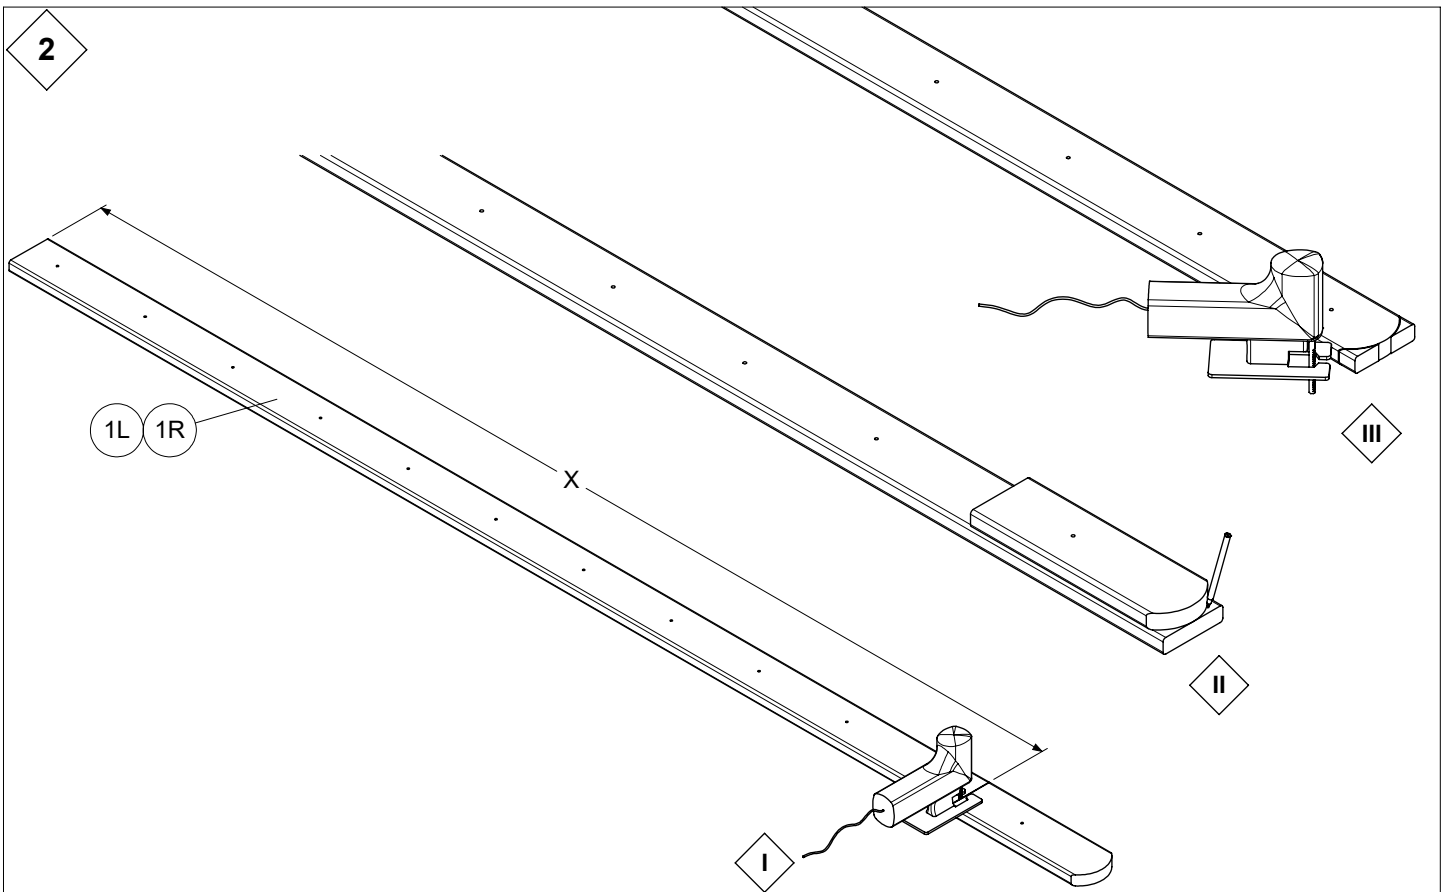

BERGEN

Mezzanine ladder

Assembly instruction

OPTION	1009000 RAL 9005	1009001 RAL 9016	1009002 BZP
--------	------------------	------------------	-------------

9

10

13

OPTION