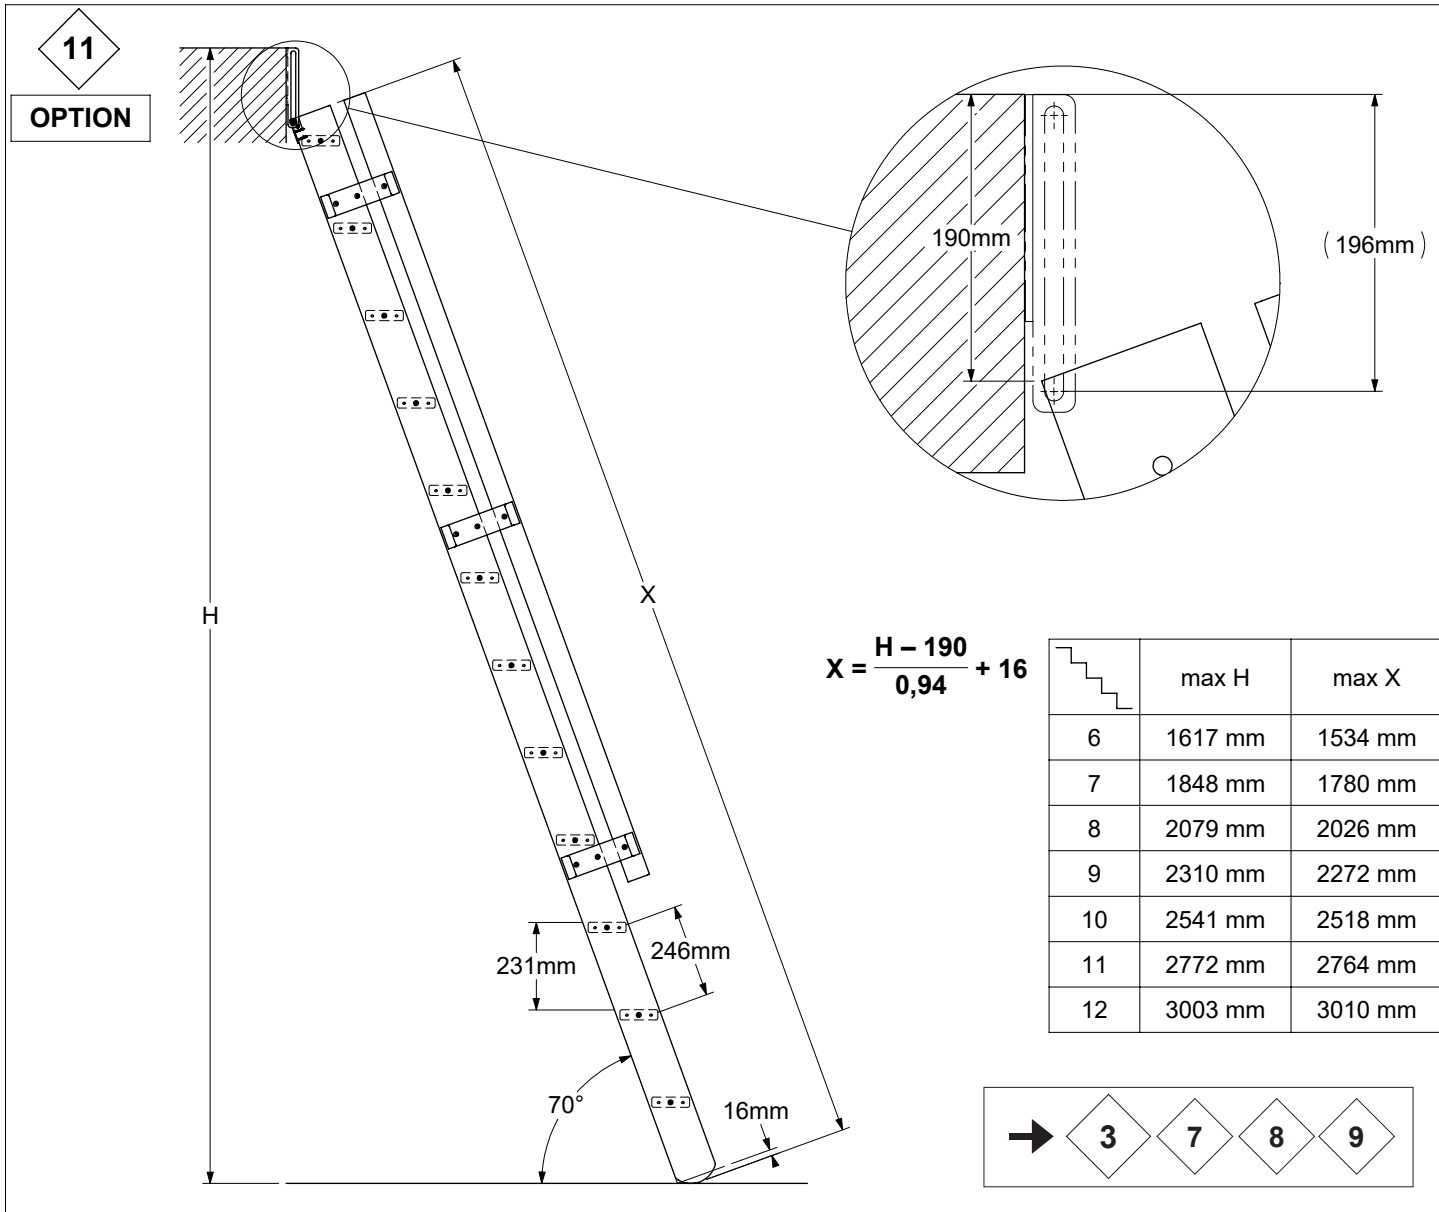

BERGEN

Mezzanine ladder

Assembly instruction

OPTION	1009000 RAL 9005	1009001 RAL 9016	1009002 BZP
--------	------------------	------------------	-------------

9

10

13

OPTION

14

OPTION

15

OPTION

16

OPTION