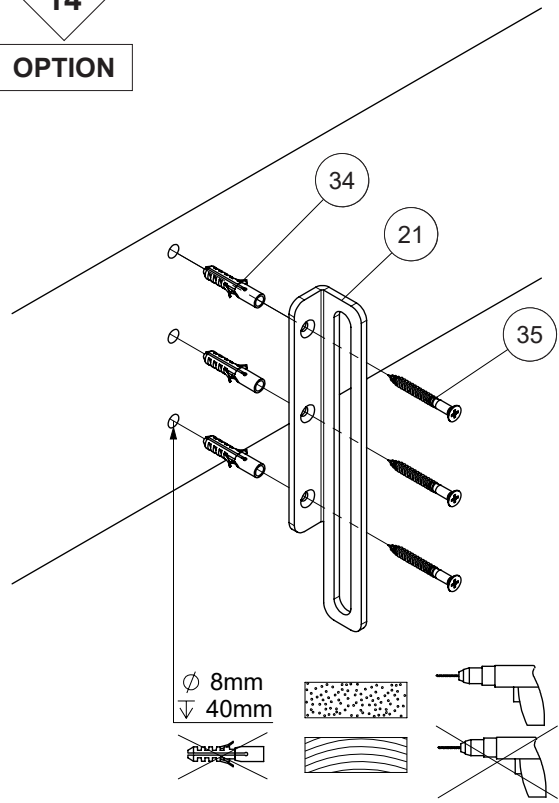

13

OPTION

14

OPTION

15

OPTION

16

OPTION