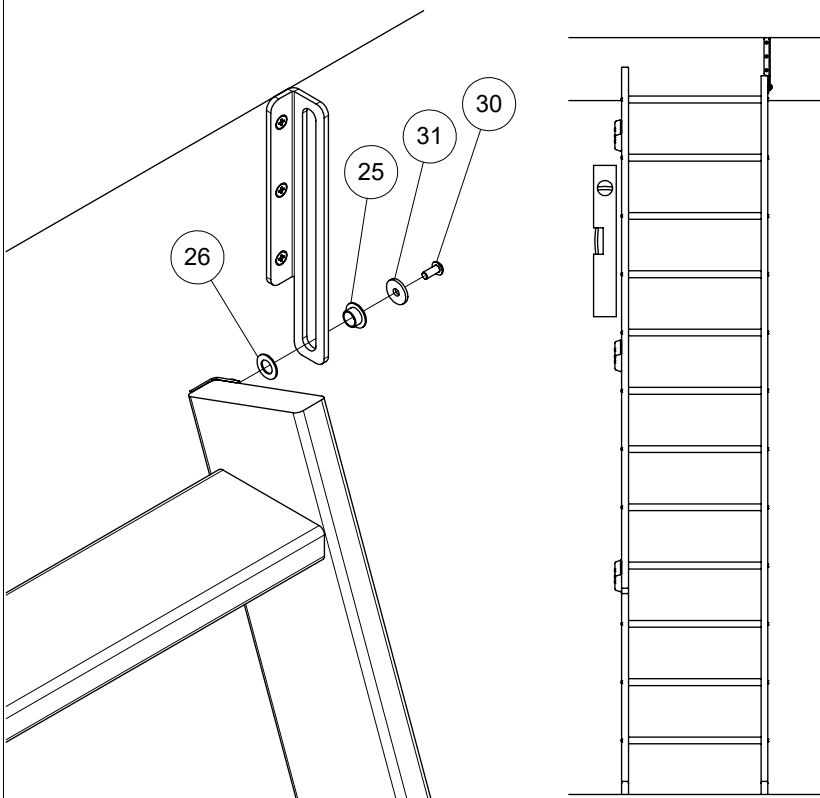

BERGEN

Mezzanine ladder

Assembly instruction

OPTION	1009000 RAL 9005	1009001 RAL 9016	1009002 BZP
--------	------------------	------------------	-------------

9

10

13

OPTION

14

OPTION

15

OPTION

16

OPTION