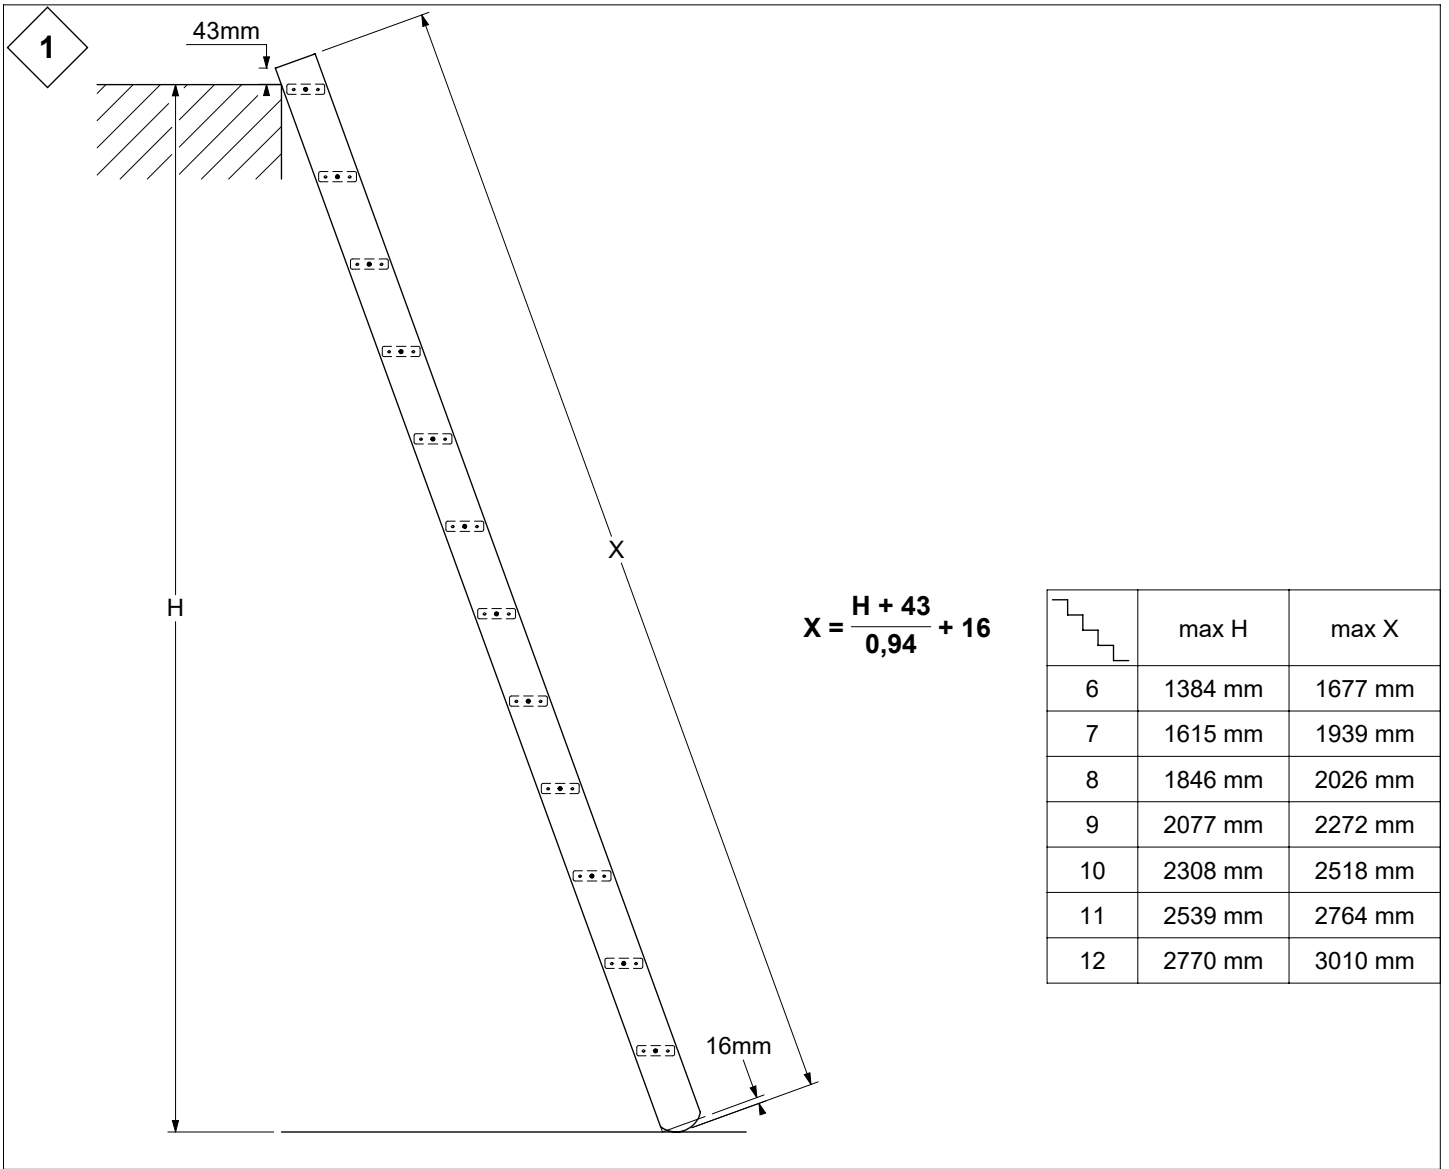

BERGEN

Mezzanine ladder

Assembly instruction

OPTION	1009000 RAL 9005	1009001 RAL 9016	1009002 BZP
--------	------------------	------------------	-------------

9

10

13

OPTION

14

OPTION

15

OPTION

16

OPTION