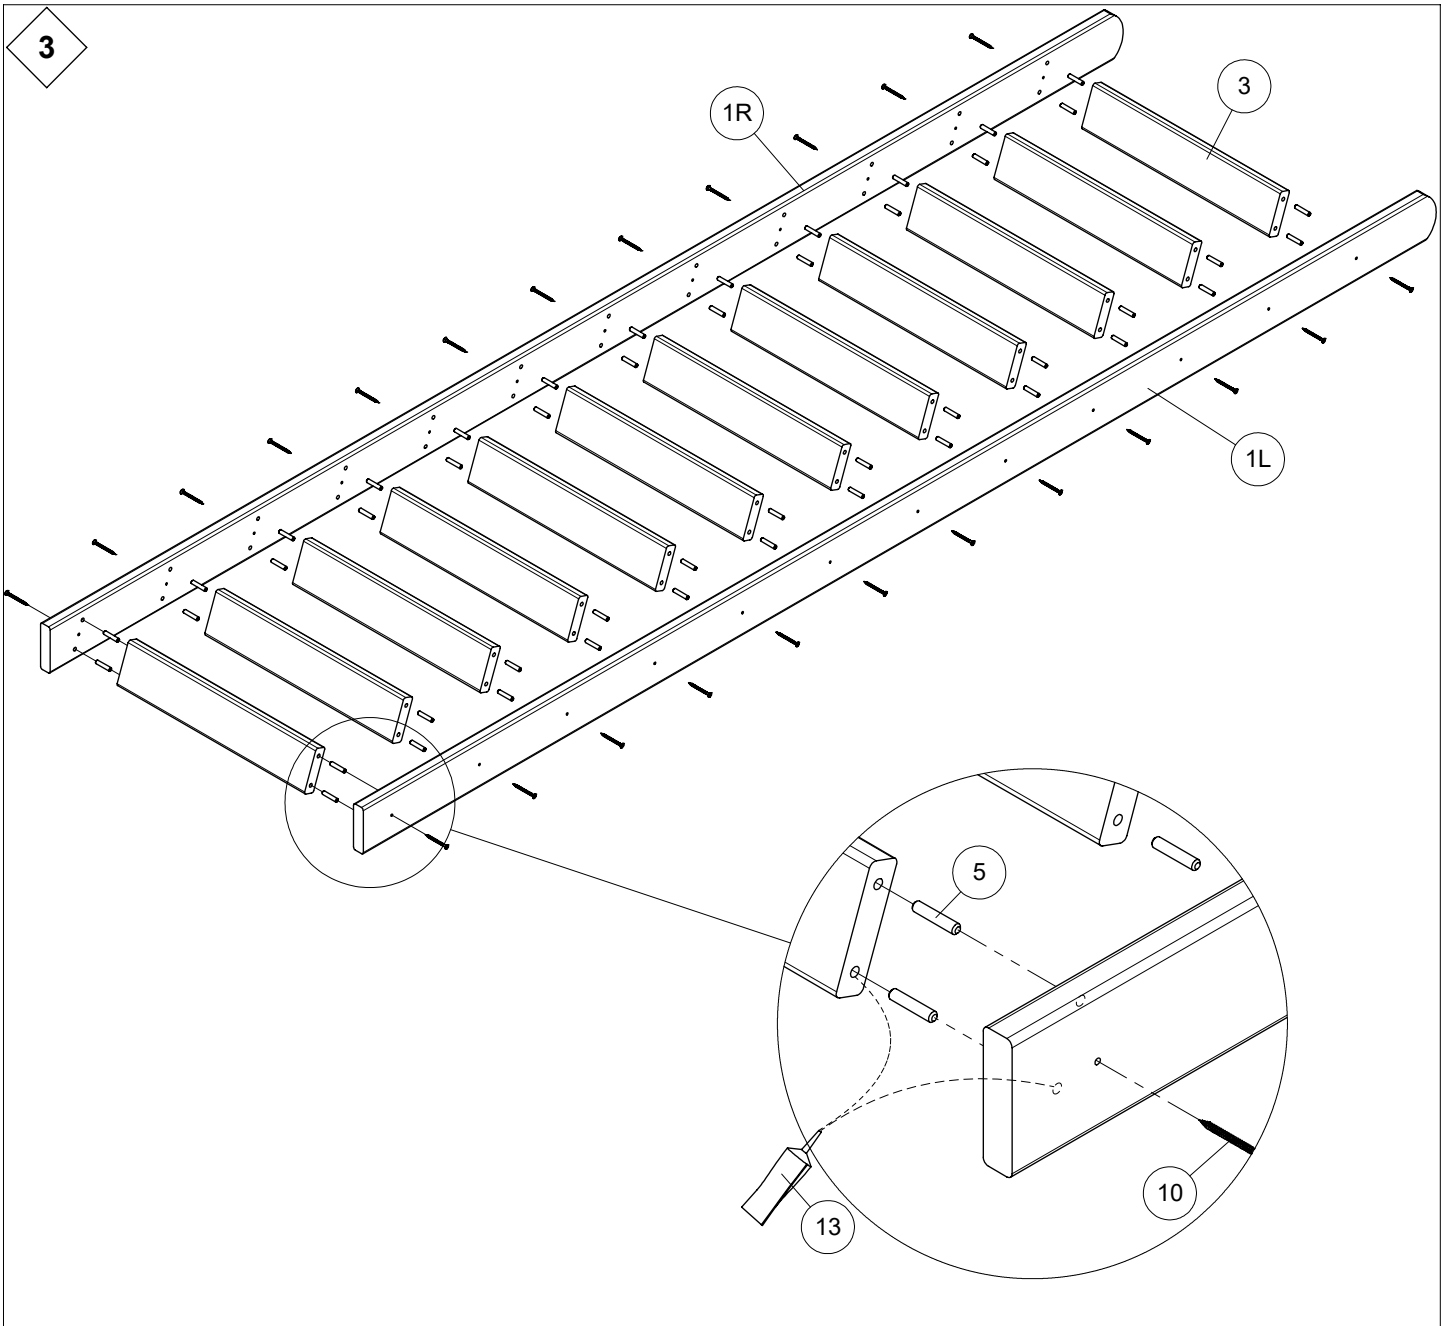

BERGEN

Mezzanine ladder

Assembly instruction

OPTION	1009000 RAL 9005	1009001 RAL 9016	1009002 BZP
--------	------------------	------------------	-------------

9

10

13

OPTION

14

OPTION

15

OPTION

16

OPTION