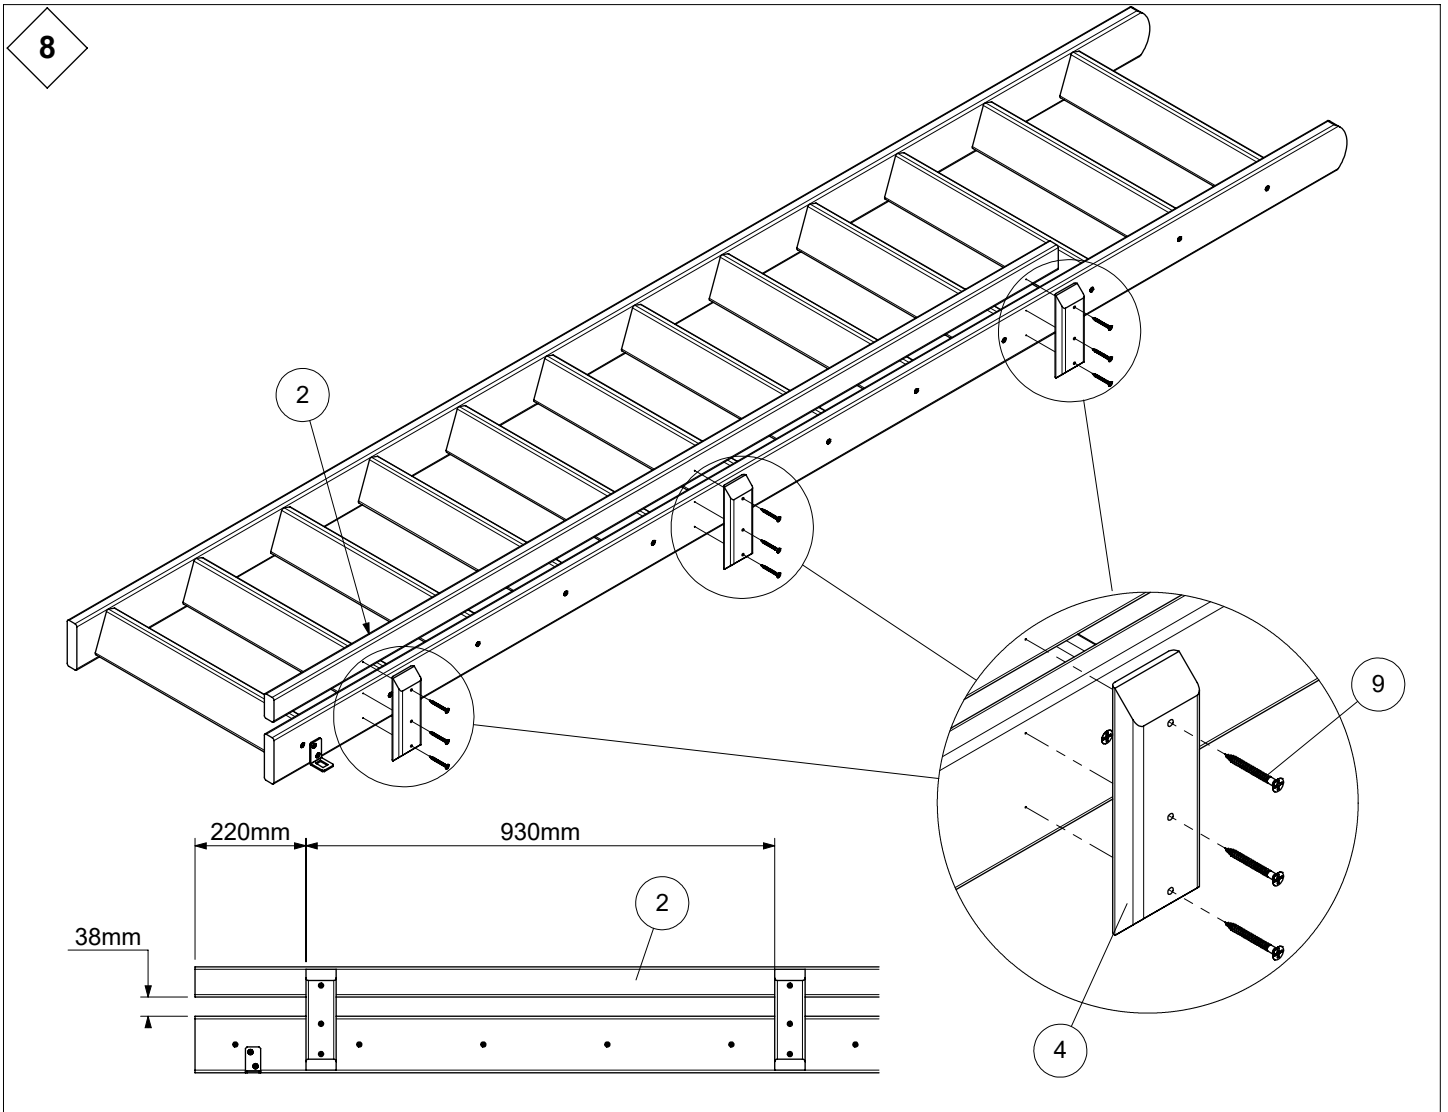

BERGEN

Mezzanine ladder

Assembly instruction

OPTION	1009000 RAL 9005	1009001 RAL 9016	1009002 BZP
--------	------------------	------------------	-------------

9

10

13

OPTION

14

OPTION

15

OPTION

16

OPTION