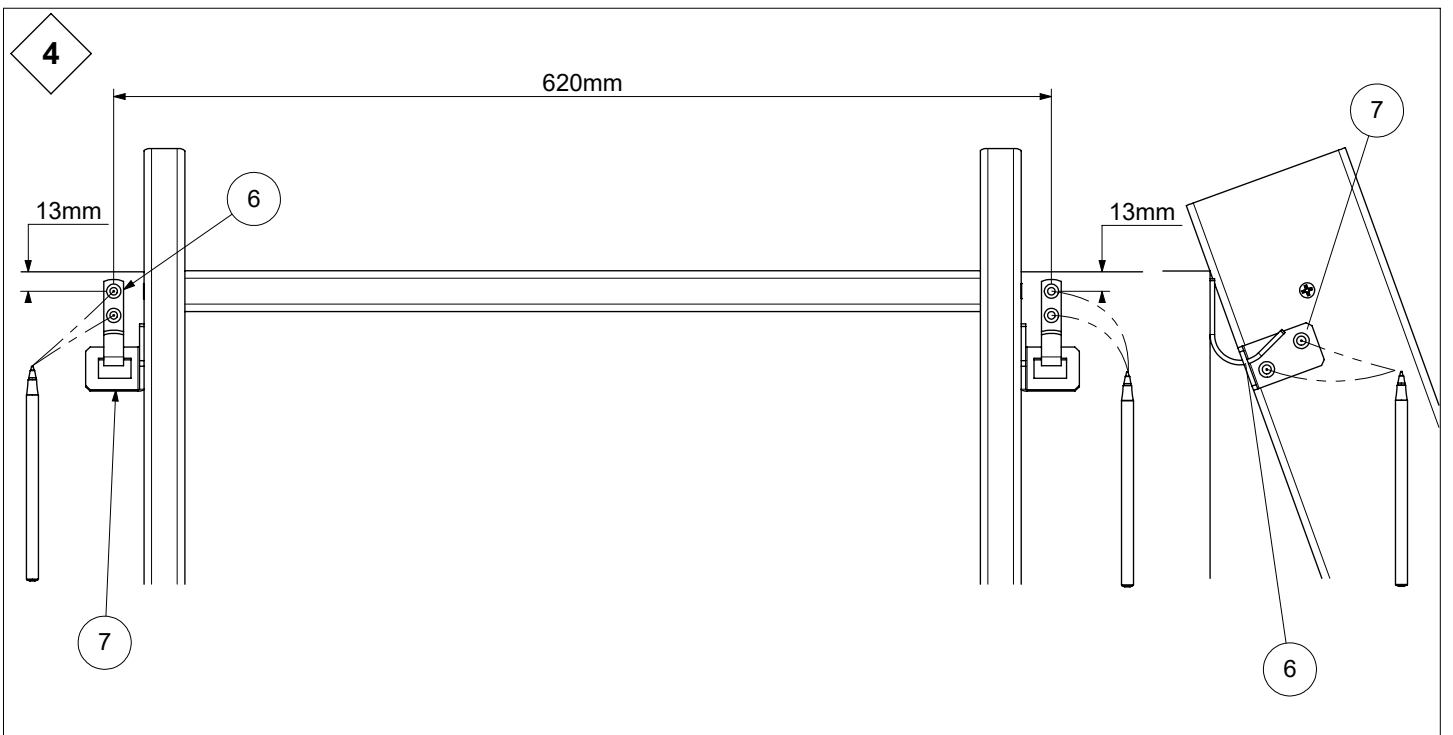

BERGEN

Mezzanine ladder

Assembly instruction

OPTION	1009000 RAL 9005	1009001 RAL 9016	1009002 BZP
--------	------------------	------------------	-------------

9

10

13

OPTION