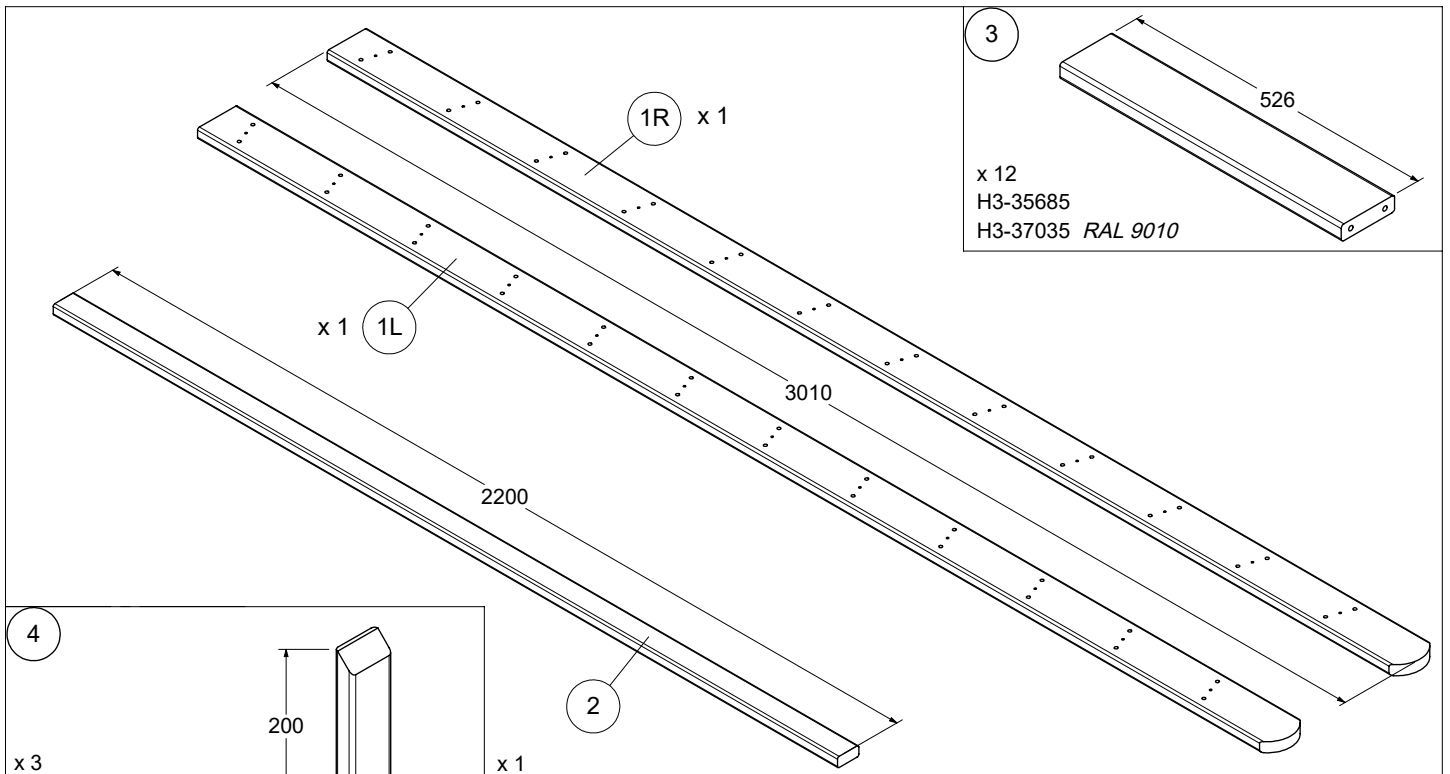

BERGEN

Mezzanine ladder

Assembly instruction

OPTION	1009000 RAL 9005	1009001 RAL 9016	1009002 BZP
--------	------------------	------------------	-------------

9

10

13

OPTION