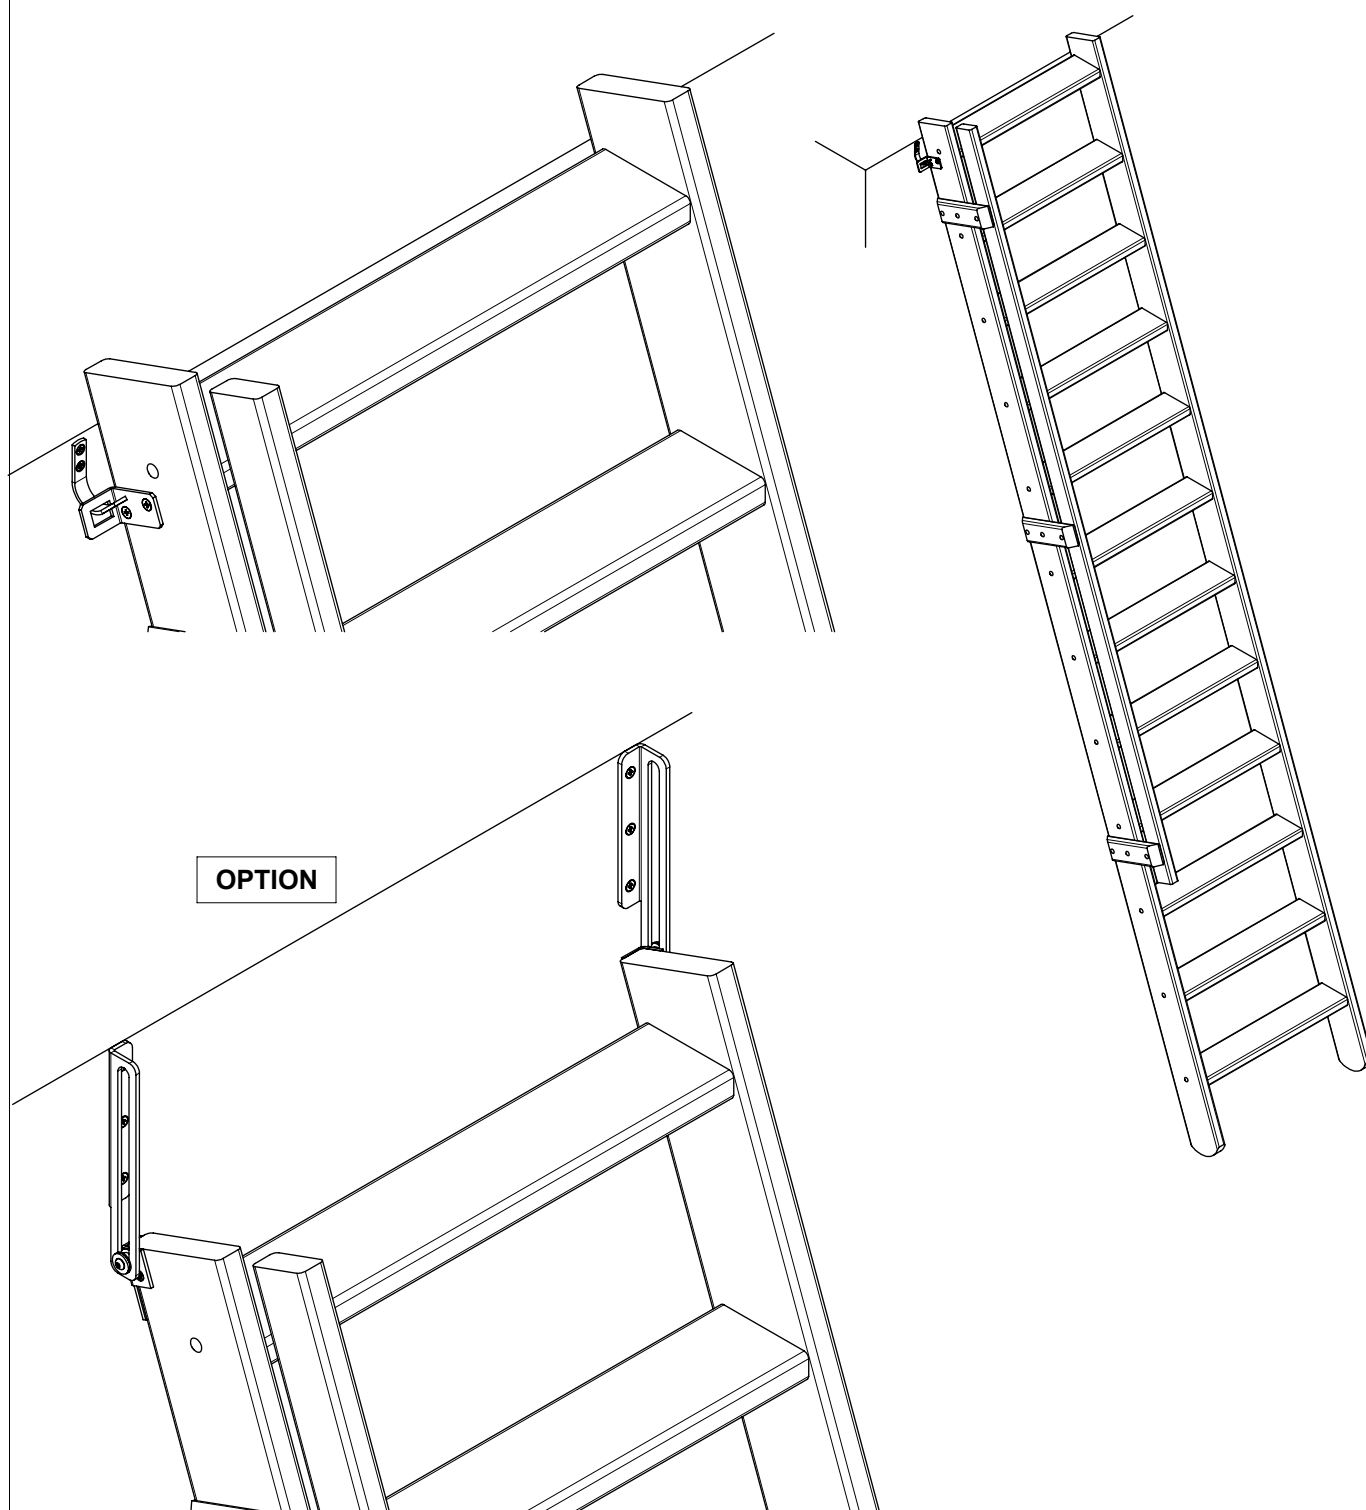

BERGEN

Mezzanine ladder

Assembly instruction

OPTION	1009000 RAL 9005	1009001 RAL 9016	1009002 BZP
--------	------------------	------------------	-------------

9

10

13

OPTION

14

OPTION

15

OPTION

16

OPTION