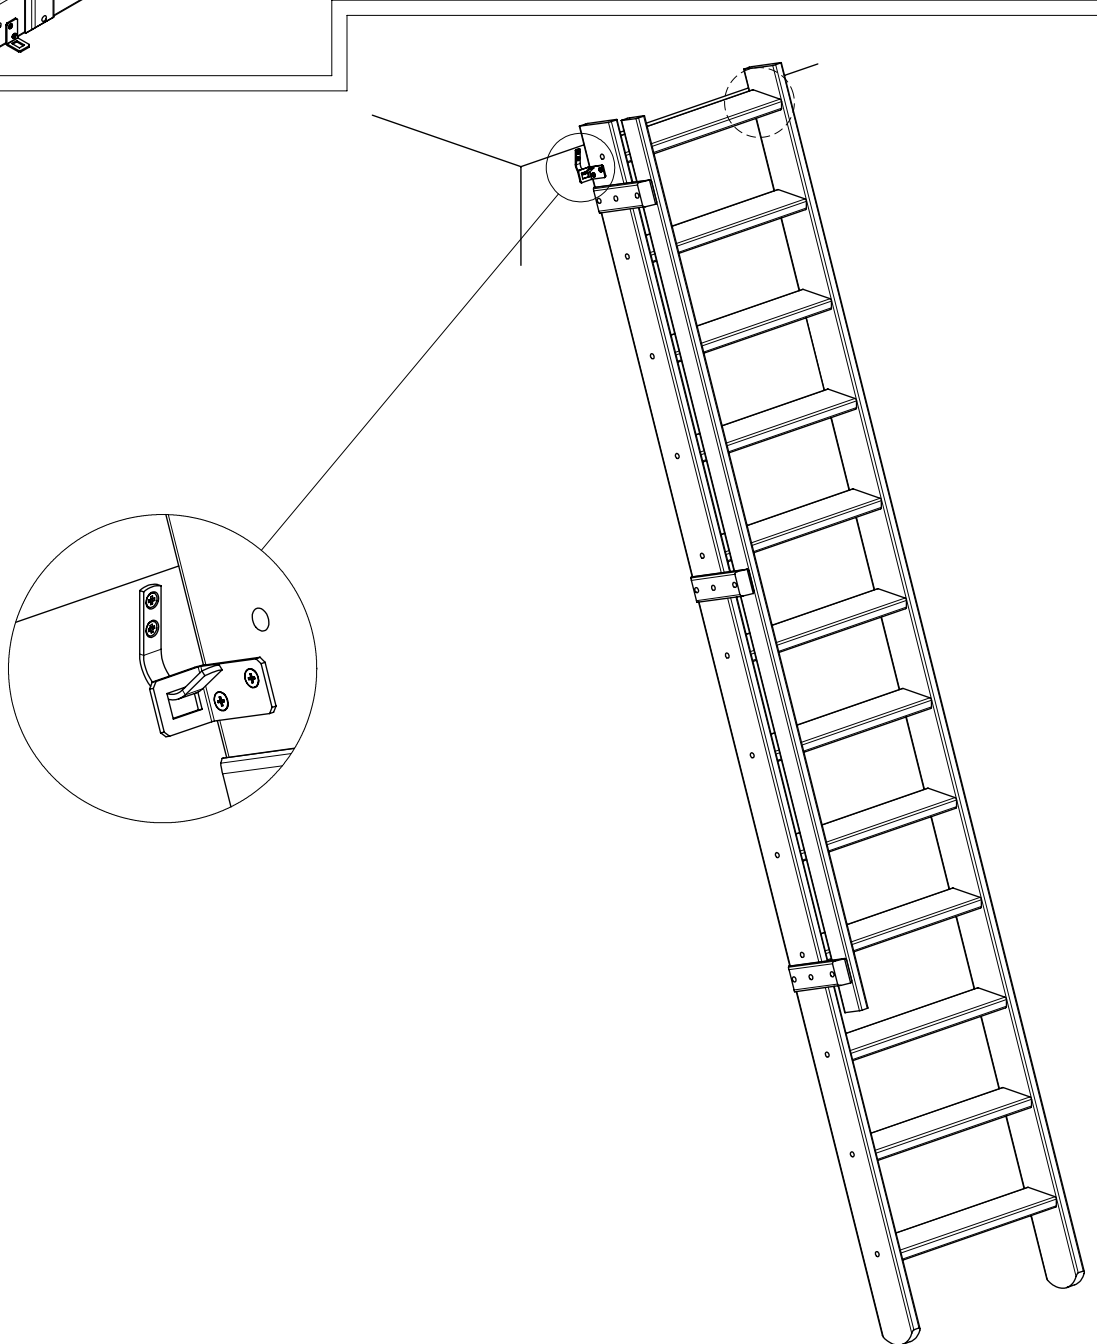

BERGEN

Mezzanine ladder

Assembly instruction

OPTION	1009000 RAL 9005	1009001 RAL 9016	1009002 BZP
--------	------------------	------------------	-------------

9

10

13

OPTION

14

OPTION

15

OPTION

16

OPTION