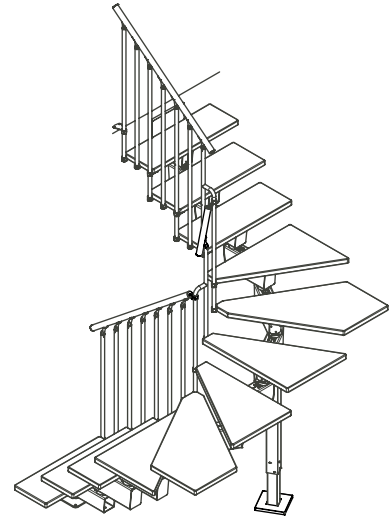

dolle.com/dubai

CLASSIC BANISTER

DUBAI

**INSTRUCTION / MONTAGEANLEITUNG
INSTRUKTION / INSTRUCCIÓN / INSTRUKCJA**

SOGEM®

PART OF DOLLE GROUP

	Height floor-to-floor	Rise height	Going (of tread)	Number of treads
	Height floor-to-floor	Rise height	Going (of tread)	Number of treads
	Geschosshöhe	Steigungshöhe	Auftrittsbreite	Anzahl Stufen
	Hauteur sol-sol	Hauteur de marche	Giron	Nombre de marches
	Altura de suelo/suelo	Altura de peldaños	Huella	Numero de peldaños
	Altura do chão / chão	Altura do degrau	Pegada	Número de etapas (degraus)
	Hoogte vloer/vloer	Hoogte trede	Aantrede	Aantal treden
	Etagehøjde	Stigningshøjde	Grund	Antal trin
	Gotv till gotv höjd	Stigningshöjd	Grund	Antal steg
	Wysokość kondygnacji od podłogi do podłogi	Wysokość stopnia	Głębokość stopnia	Ilość stopni
	Înălțime sol-sol	Înălțime treaptă	Lățime utilă treaptă	Număr trepte
	Výška patra podlaha-podlaha	Výška schodu	Hloubka nášlapu	Počet nášlapů
	Висота от пола до пола	Шаг ступени	Глубина ступени	Кол-во ступеней
	Aukšto aukštis	Pakopos aukštis	Pakopos gylis	Pakopų kiekis
	Stáva augstums	Pakāpiena augstums	Pakāpiena dziļums	Pakāpienu skaits
	Korruse kõrgus	Astme kõrgus	Astme sügavus	Astmete arv
	Višina nadstropja	Višina stopnice	Hodalna globina stopnice	Število stopnic
	Visina kata	Visina stepenice	Dubina stuba	Broj stepenica
	Výška podlažia	Výška stupňa	Hĺbka stupňa	Počet stupňov