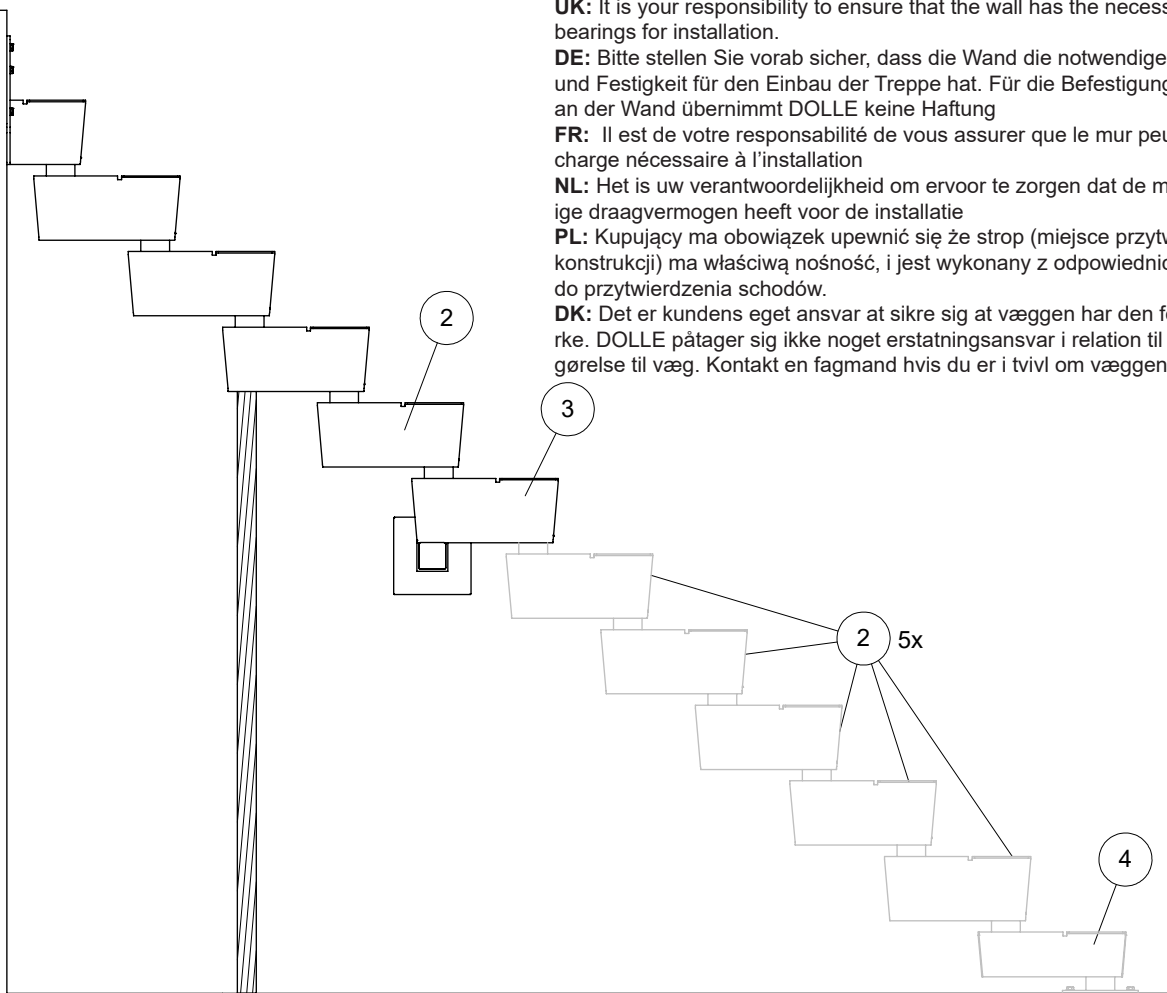

1

G	D
220 mm	63 mm
230 mm	53 mm
240 mm	43 mm
250 mm	33 mm
260 mm	23 mm
270 mm	13 mm

4

S	F
170 mm	0 mm
180 mm	10 mm
190 mm	20 mm
200 mm	30 mm
210 mm	40 mm

11

UK: It is your responsibility to ensure that the wall has the necessary load bearings for installation.

DE: Bitte stellen Sie vorab sicher, dass die Wand die notwendige Tragfähigkeit und Festigkeit für den Einbau der Treppe hat. Für die Befestigung der Treppe an der Wand übernimmt DOLLE keine Haftung

FR: Il est de votre responsabilité de vous assurer que le mur peut supporter la charge nécessaire à l'installation