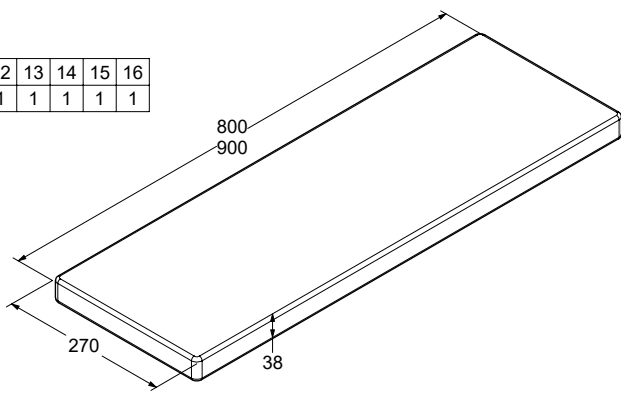

20

	11	12	13	14	15	16
x	1	1	1	1	1	1

- M2-1078500 800 mm Beech / Buche / Beuk / Hêtre / Bøg
- M2-1078510 800 mm Oak / Eiche / Eik / Chêne / Eg
- M2-1078520 800 mm Oak white / Eiche weiss / Eik wit / Chêne blanc / Eg hvid
- M2-1078550 900 mm Beech / Buche / Beuk / Hêtre / Bøg
- M2-1078560 900 mm Oak / Eiche / Eik / Chêne / Eg
- M2-1078570 900 mm Oak white / Eiche weiss / Eik wit / Chêne blanc / Eg hvid