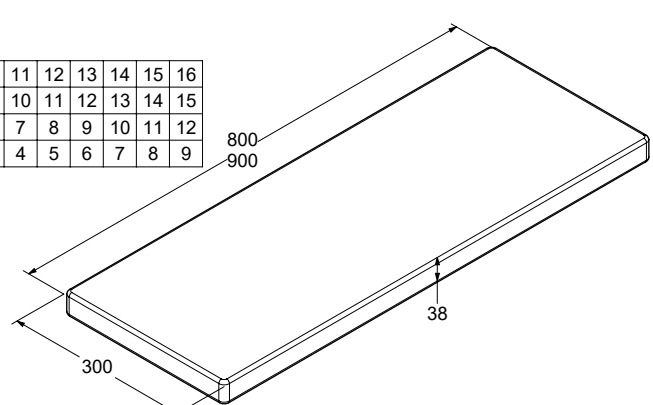

- M2-1078501 800 mm Beech / Buche / Beuk / Hêtre / Bøg
- M2-1078511 800 mm Oak / Eiche / Eik / Chêne / Eg
- M2-1078521 800 mm Oak white / Eiche weiss / Eik wit / Chêne blanc / Eg hvid
- M2-1078551 900 mm Beech / Buche / Beuk / Hêtre / Bøg
- M2-1078561 900 mm Oak / Eiche / Eik / Chêne / Eg
- M2-1078571 900 mm Oak white / Eiche weiss / Eik wit / Chêne blanc / Eg hvid

24

	I	0
x	L	1
	U	2