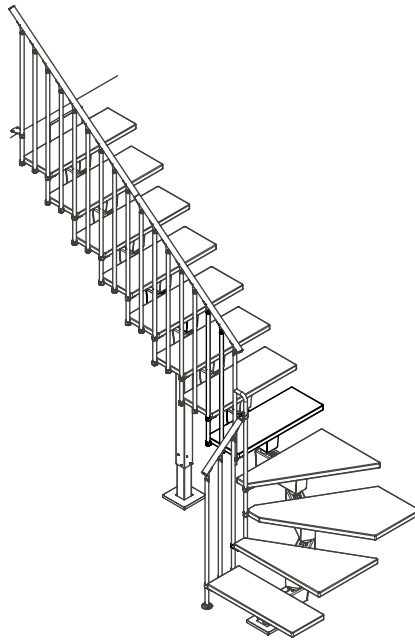

dolle.com/dubai

CLASSIC BANISTER

DUBAI

**INSTRUCTION / MONTAGEANLEITUNG
INSTRUKTION / INSTRUCCIÓN / INSTRUKCJA**

SOGEM®

PART OF DOLLE GROUP

	Height floor-to-floor	Rise height	Going (of tread)	Number of treads
	Height floor-to-floor	Rise height	Going (of tread)	Number of treads
	Geschosshöhe	Steigungshöhe	Auftrittsbreite	Anzahl Stufen
	Hauteur sol-sol	Hauteur de marche	Giron	Nombre de marches
	Altura de suelo/suelo	Altura de peldaños	Huella	Numero de peldaños
	Altura do chão / chão	Altura do degrau	Pegada	Número de etapas (degraus)
	Hoogte vloer/vloer	Hoogte trede	Aantrede	Aantal treden
	Etagehøjde	Stigningshøjde	Grund	Antal trin
	Gotv till gotv höjd	Stigningshöjd	Grund	Antal steg
	Wysokość kondygnacji od podłogi do podłogi	Wysokość stopnia	Głębokość stopnia	Ilość stopni
	Înălțime sol-sol	Înălțime treaptă	Lățime utilă treaptă	Număr trepte
	Výška patra podlaha-podlaha	Výška schodu	Hloubka nášlapu	Počet nášlapů
	Висота от пола до пола	Шаг ступени	Глубина ступени	Кол-во ступеней
	Aukšto aukštis	Pakopos aukštis	Pakopos gylis	Pakopų kiekis
	Stáva augstums	Pakāpiena augstums	Pakāpiena dziļums	Pakāpienu skaits
	Korruse kõrgus	Astme kõrgus	Astme sügavus	Astmete arv
	Višina nadstropja	Višina stopnice	Hodalna globina stopnice	Število stopnic
	Visina kata	Visina stepenice	Dubina stuba	Broj stepenica
	Výška podlažia	Výška stupňa	Hĺbka stupňa	Počet stupňov