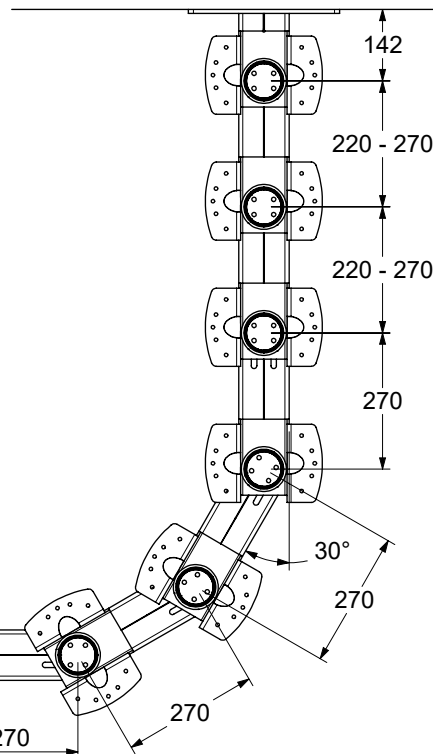

Example / Beispiel / Voorbeeld / Example / Eksempel:
 H: 2600 mm, T: 12 st(pcs)
 $S = \frac{2600 \text{ mm}}{12 + 1} = 200 \text{ mm}$ 👍

T	min H	max H	min R	max R
9	1700 mm	2100 mm	2170 mm	2460 mm
10	1870 mm	2310 mm	2390 mm	2730 mm
11	2040 mm	2520 mm	2610 mm	3000 mm
12	2210 mm	2730 mm	2830 mm	3270 mm
13	2380 mm	2940 mm	3050 mm	3540 mm
14	2550 mm	3150 mm	3270 mm	3810 mm
15	2720 mm	3360 mm	3490 mm	4080 mm
16	2890 mm	3570 mm	3710 mm	4350 mm

1

G	D
220 mm	63 mm
230 mm	53 mm
240 mm	43 mm
250 mm	33 mm
260 mm	23 mm
270 mm	13 mm

4

S	F
170 mm	0 mm
180 mm	10 mm
190 mm	20 mm
200 mm	30 mm
210 mm	40 mm

11

UK: It is your responsibility to ensure that the wall has the necessary load bearings for installation.